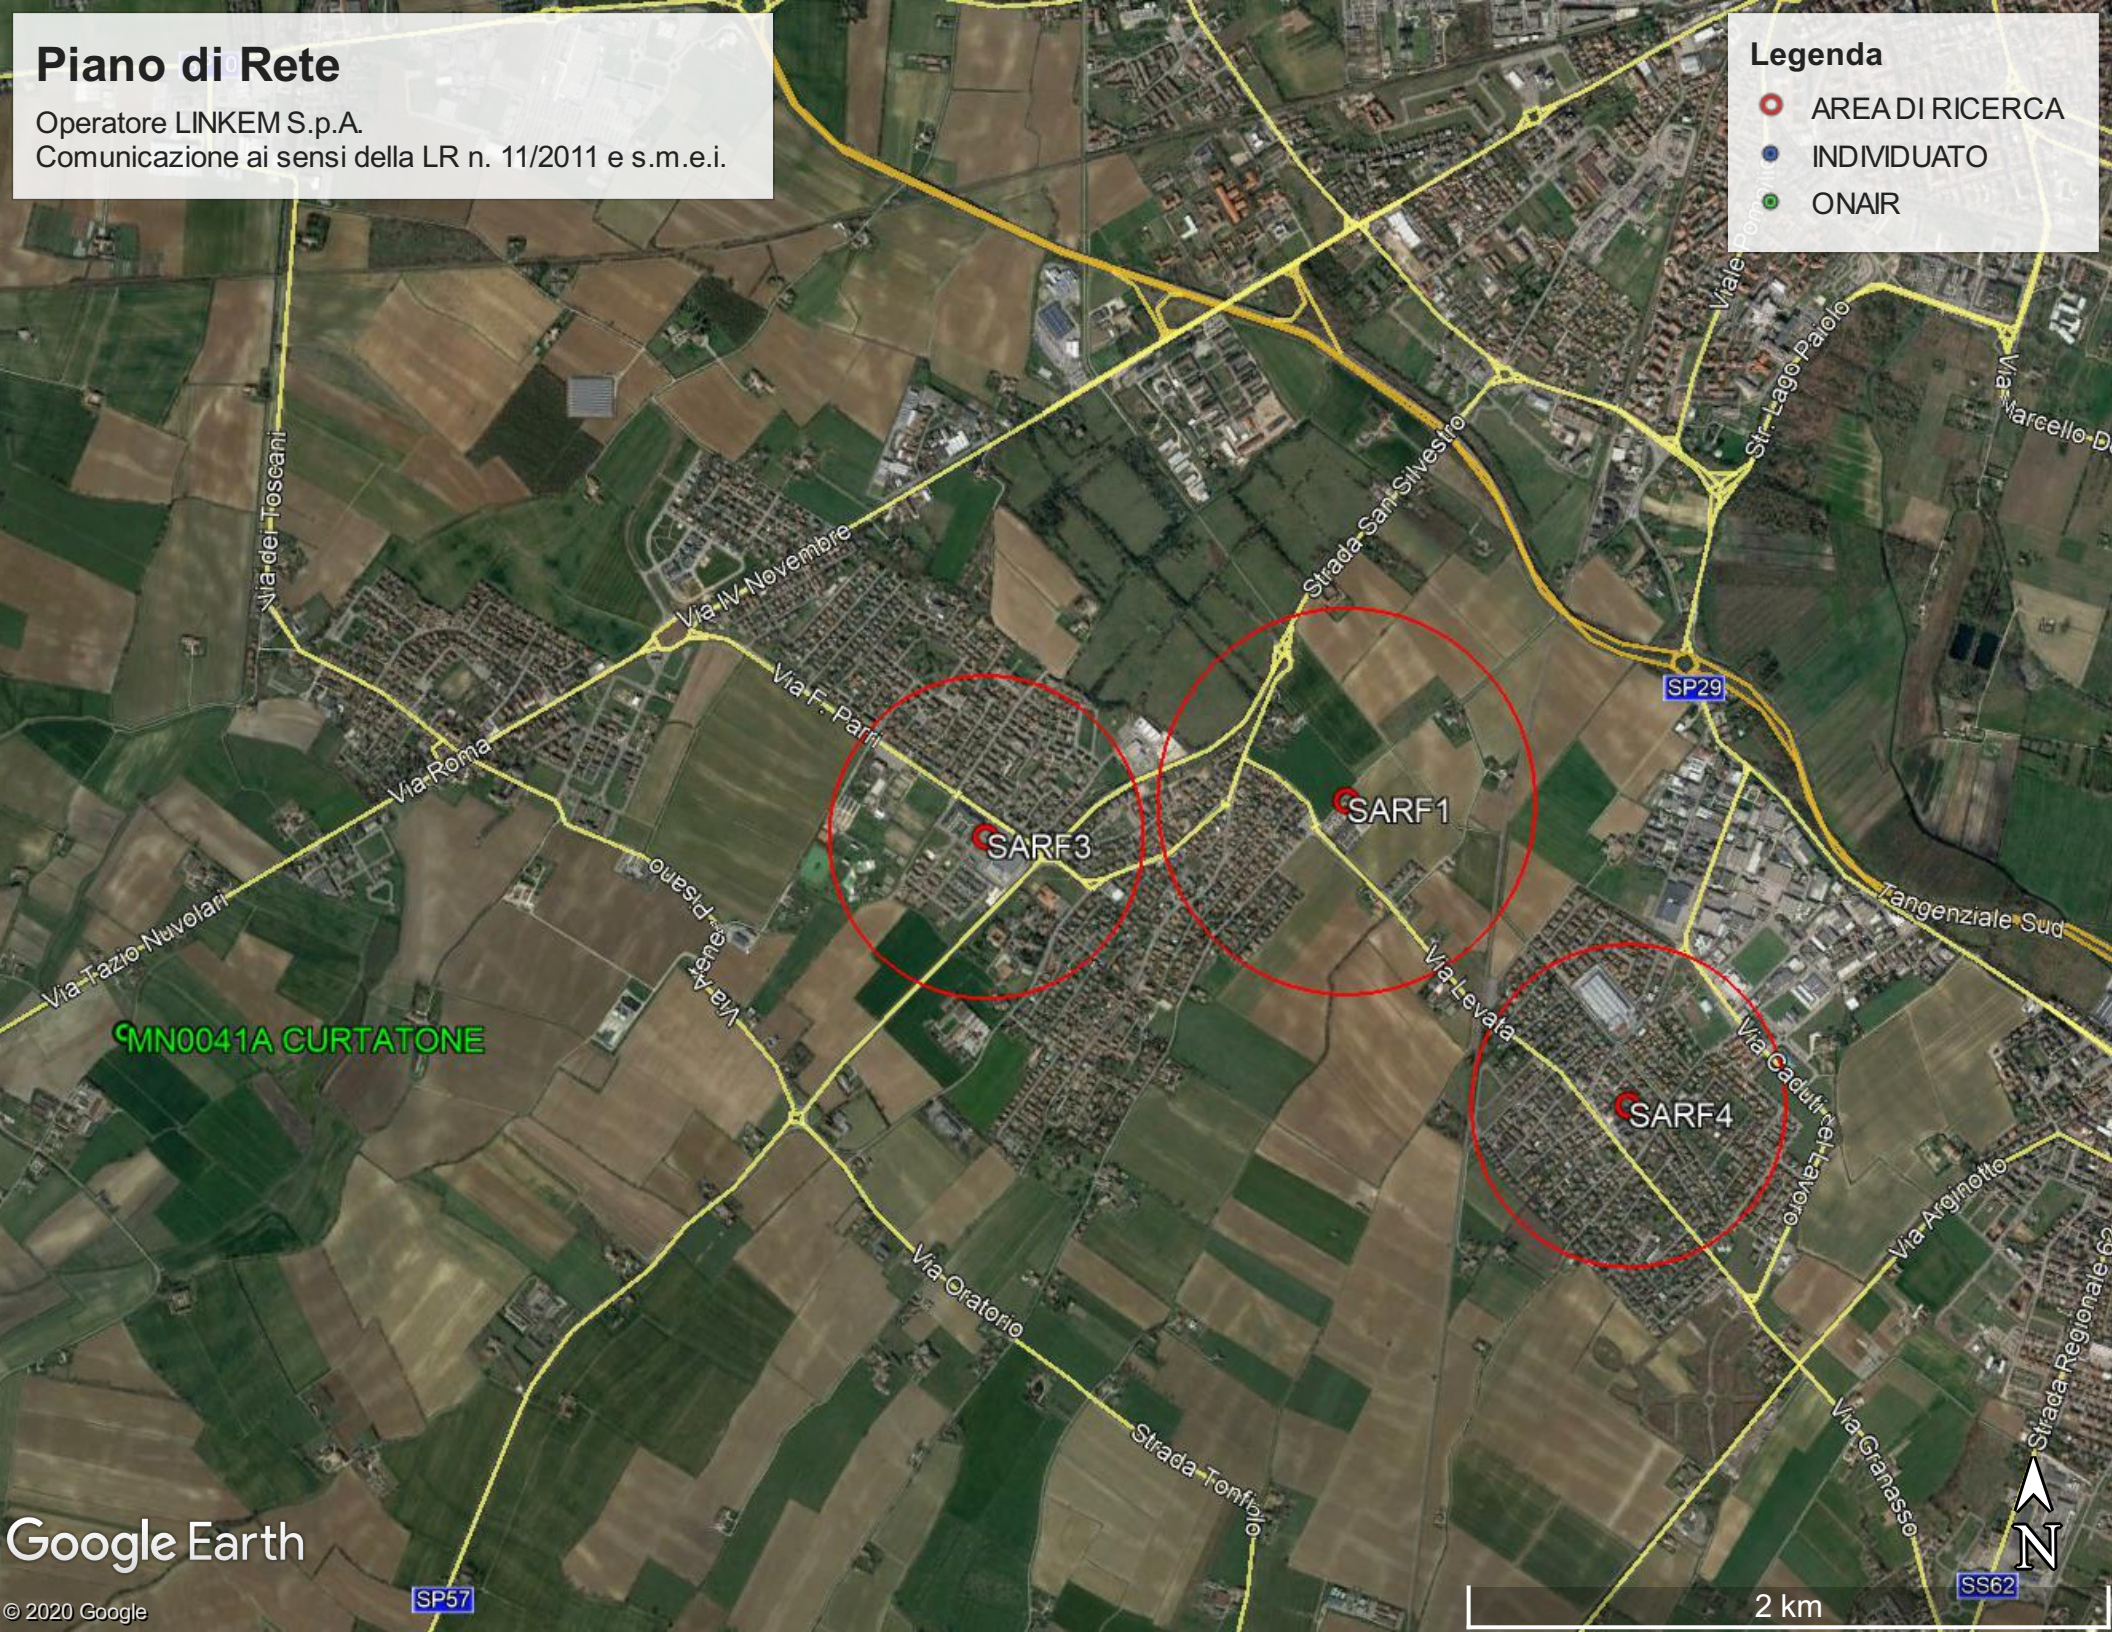

Piano di Rete

Operatore LINKEM S.p.A.
Comunicazione ai sensi della LR n. 11/2011 e s.m.e.i.

Legenda

- AREA DI RICERCA
- INDIVIDUATO
- ONAIR

MN0041A CURTATONE

SARF3

SARF1

SARF4

SP57

SS62