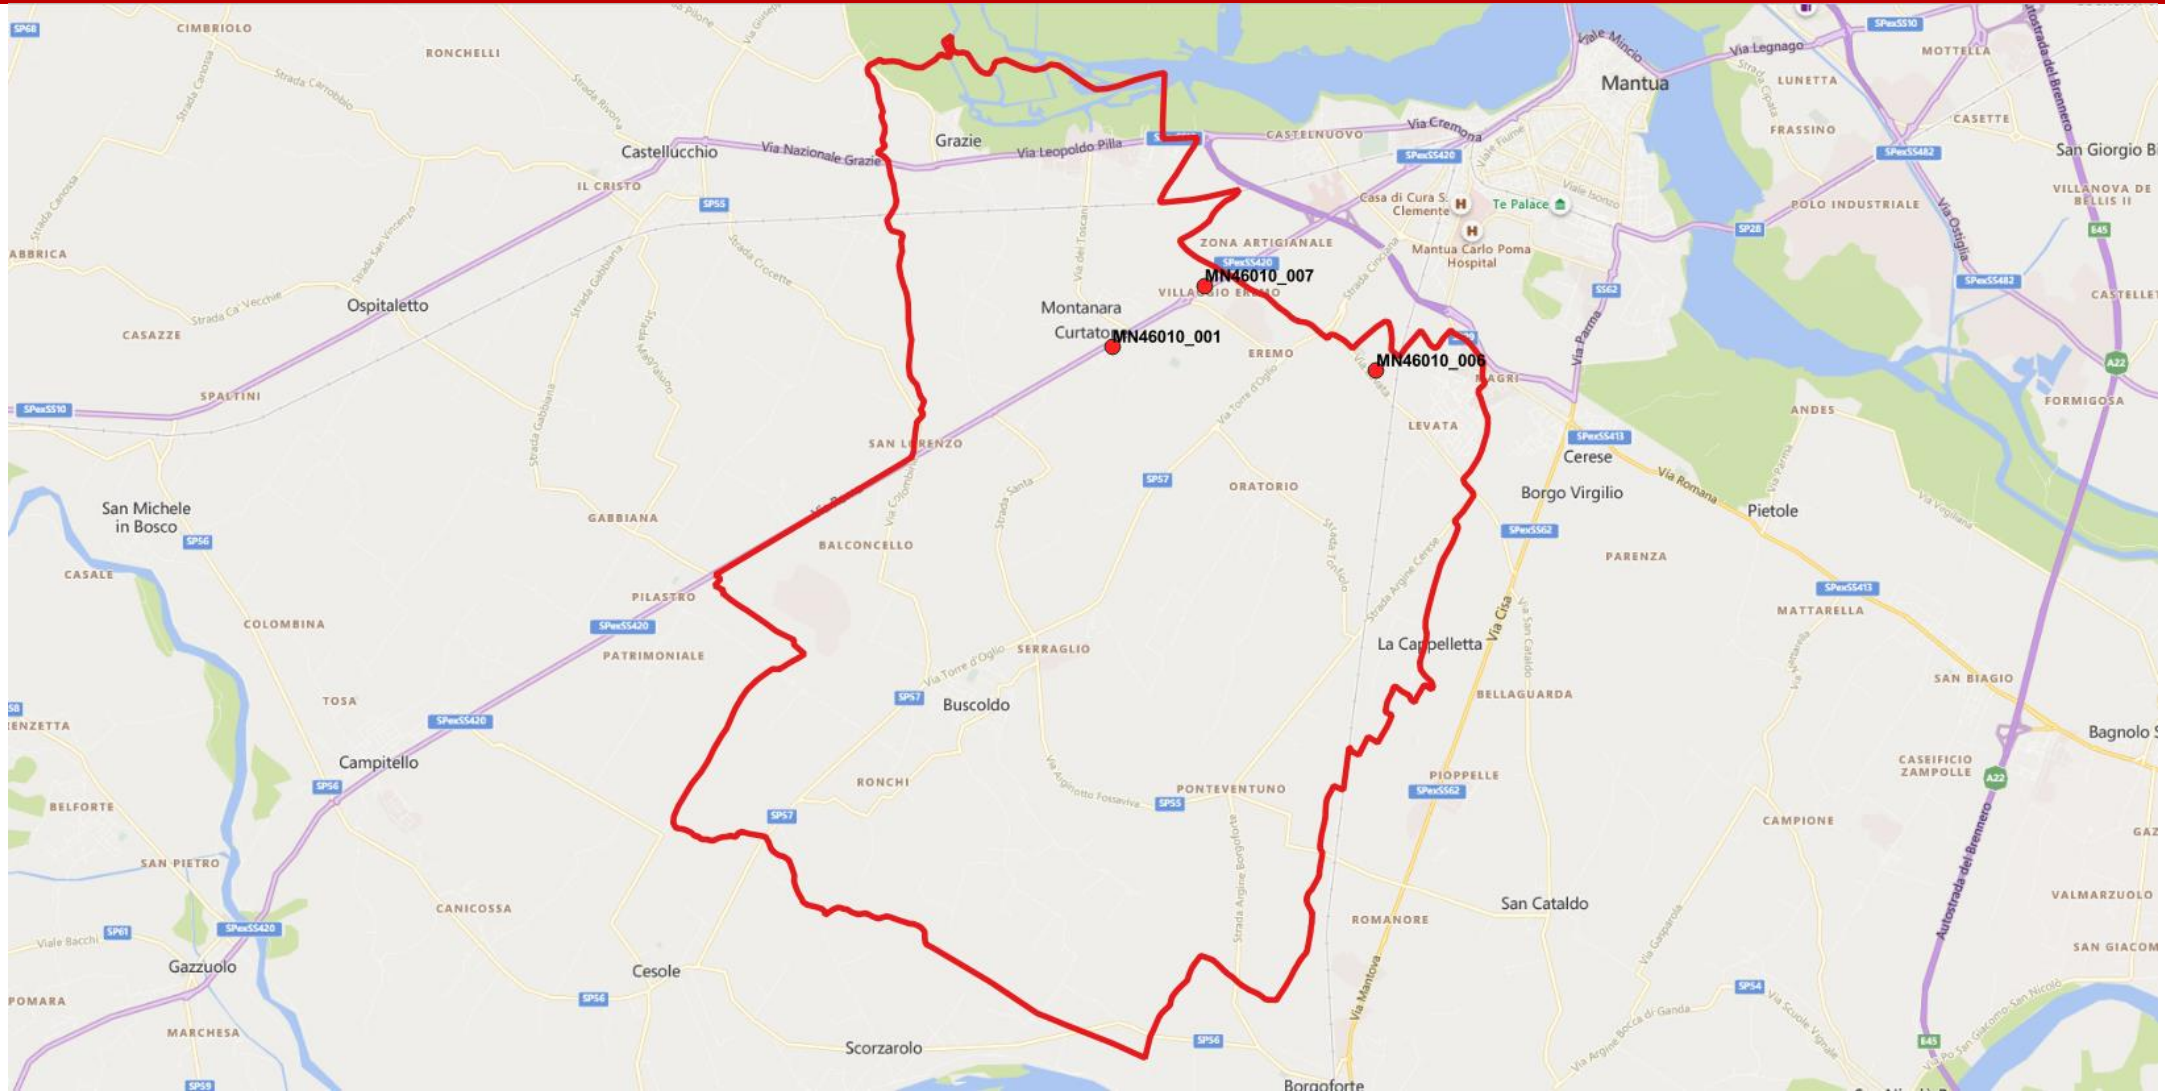

Piano Comunale
Curtatone (MN)

2020/2021

iliad

Piano Comunale Curtatone 2020/2021

Piano Comunale Curtatone 2020/2021

id	Codice Sito	Longitude	Latitude	Note
1	MN46010_001	10.718316	45.131534	1
2	MN46010_006	10.75833	45.12928	1;2
3	MN46010_007	10.73223	45.13838	1

¹ Per la posizione in tabella è da considerarsi un raggio di ricerca di 200 mt rispetto alle coordinate del punto nominale

² Individuata nella posizione in tabella la presenza di una nuova postazione idonea ad ospitare la stazione radio base iliad