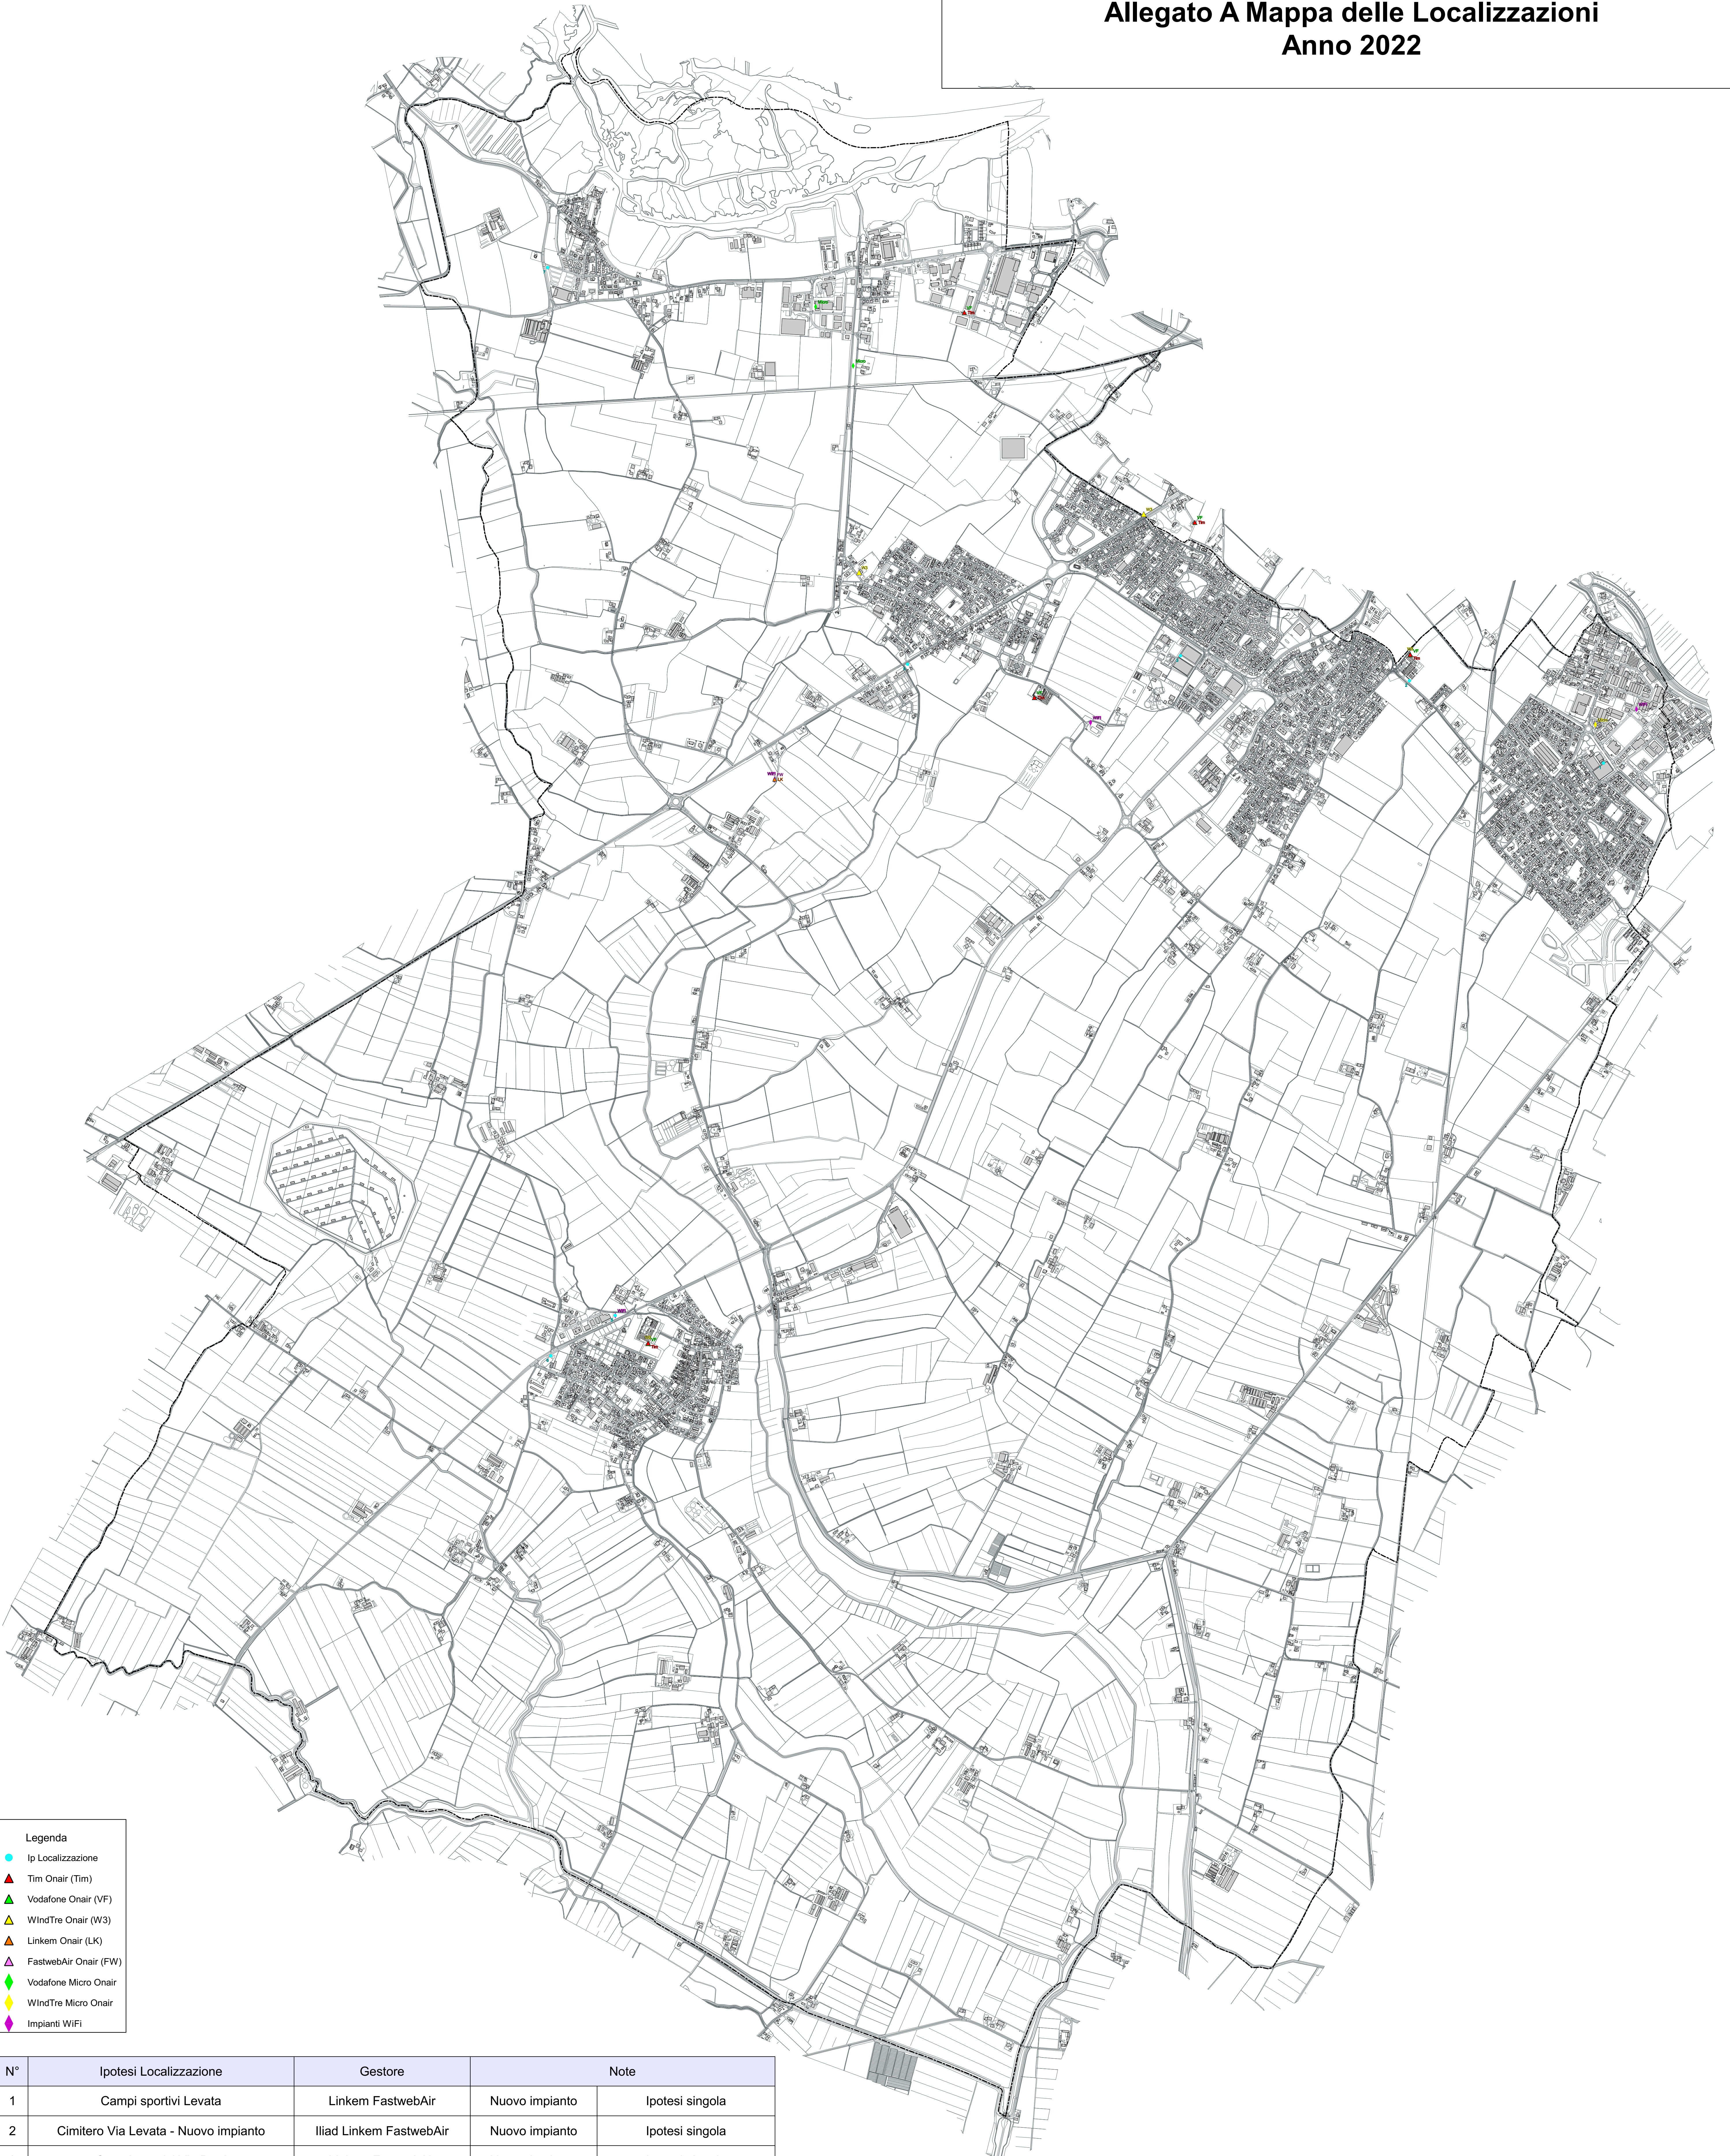

COMUNE DI CURTATONE
REGOLAMENTO COMUNALE PER L'INSTALLAZIONE
DI IMPIANTI DI TELEFONIA MOBILE E ASSIMILABILI 2022

Allegato A Mappa delle Localizzazioni
Anno 2022

Legenda

- Ip Localizzazione
- ▲ Tim Onair (Tim)
- ▲ Vodafone Onair (VF)
- ▲ WindTre Onair (W3)
- ▲ Linkem Onair (LK)
- ▲ FastwebAir Onair (FW)
- ◆ Vodafone Micro Onair
- ◆ WindTre Micro Onair
- ◆ Impianti WiFi

N°	Ipotesi Localizzazione	Gestore	Note	
1	Campi sportivi Levata	Linkem FastwebAir	Nuovo impianto	Ipotesi singola
2	Cimitero Via Levata - Nuovo impianto	Iliad Linkem FastwebAir	Nuovo impianto	Ipotesi singola
3	Campi sportivi Via Parri	Linkem FastwebAir	Nuovo impianto	Ipotesi singola
4	Depuratore Via Tazio Nuvolari	Iliad	Nuovo impianto	Ipotesi singola
5	Area Comunale Via Torre D'Oglio	Iliad Linkem FastwebAir	Cositing	Ipotesi singola
6	Impianti Sportivi Via Torre D'Oglio	-	Nuovo impianto	Candidato a disposizione
7	Via della Fiera	-	Nuovo impianto	Candidato a disposizione