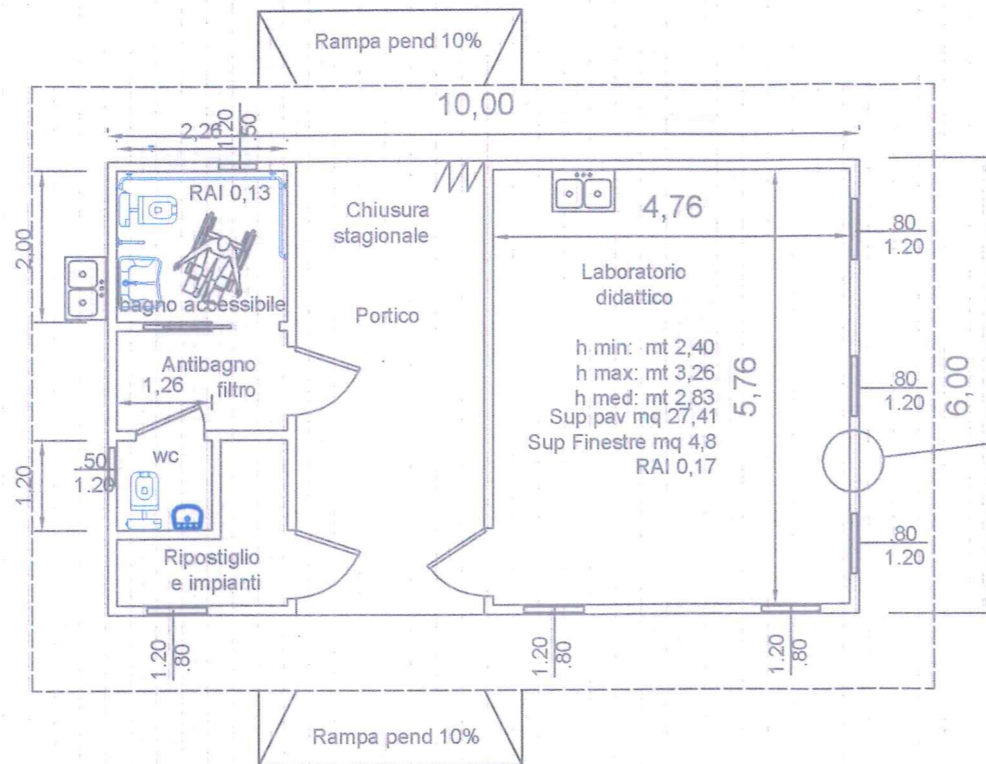

TAVOLA :

SCALA: 1:100

FILE :

COMMITTENTE :

Ass. Gen. Casa del Sole V. Gementi

DATA :

8 settembre 2017

**Studio Tecnico Dott. Zanetti Rinaldo**  
Via Donizetti n° 8 - 46010 S.Silvestro di Curtatone ( Mn )  
cf ZNTRLD50L02C773Z Ordine Dottori Agronomi e Forestali - Mantova - n° 102

prospetto s-e

prospetto s-w

scala 1:100

# schema allacciamenti

Via Ungaretti

scala 1:100