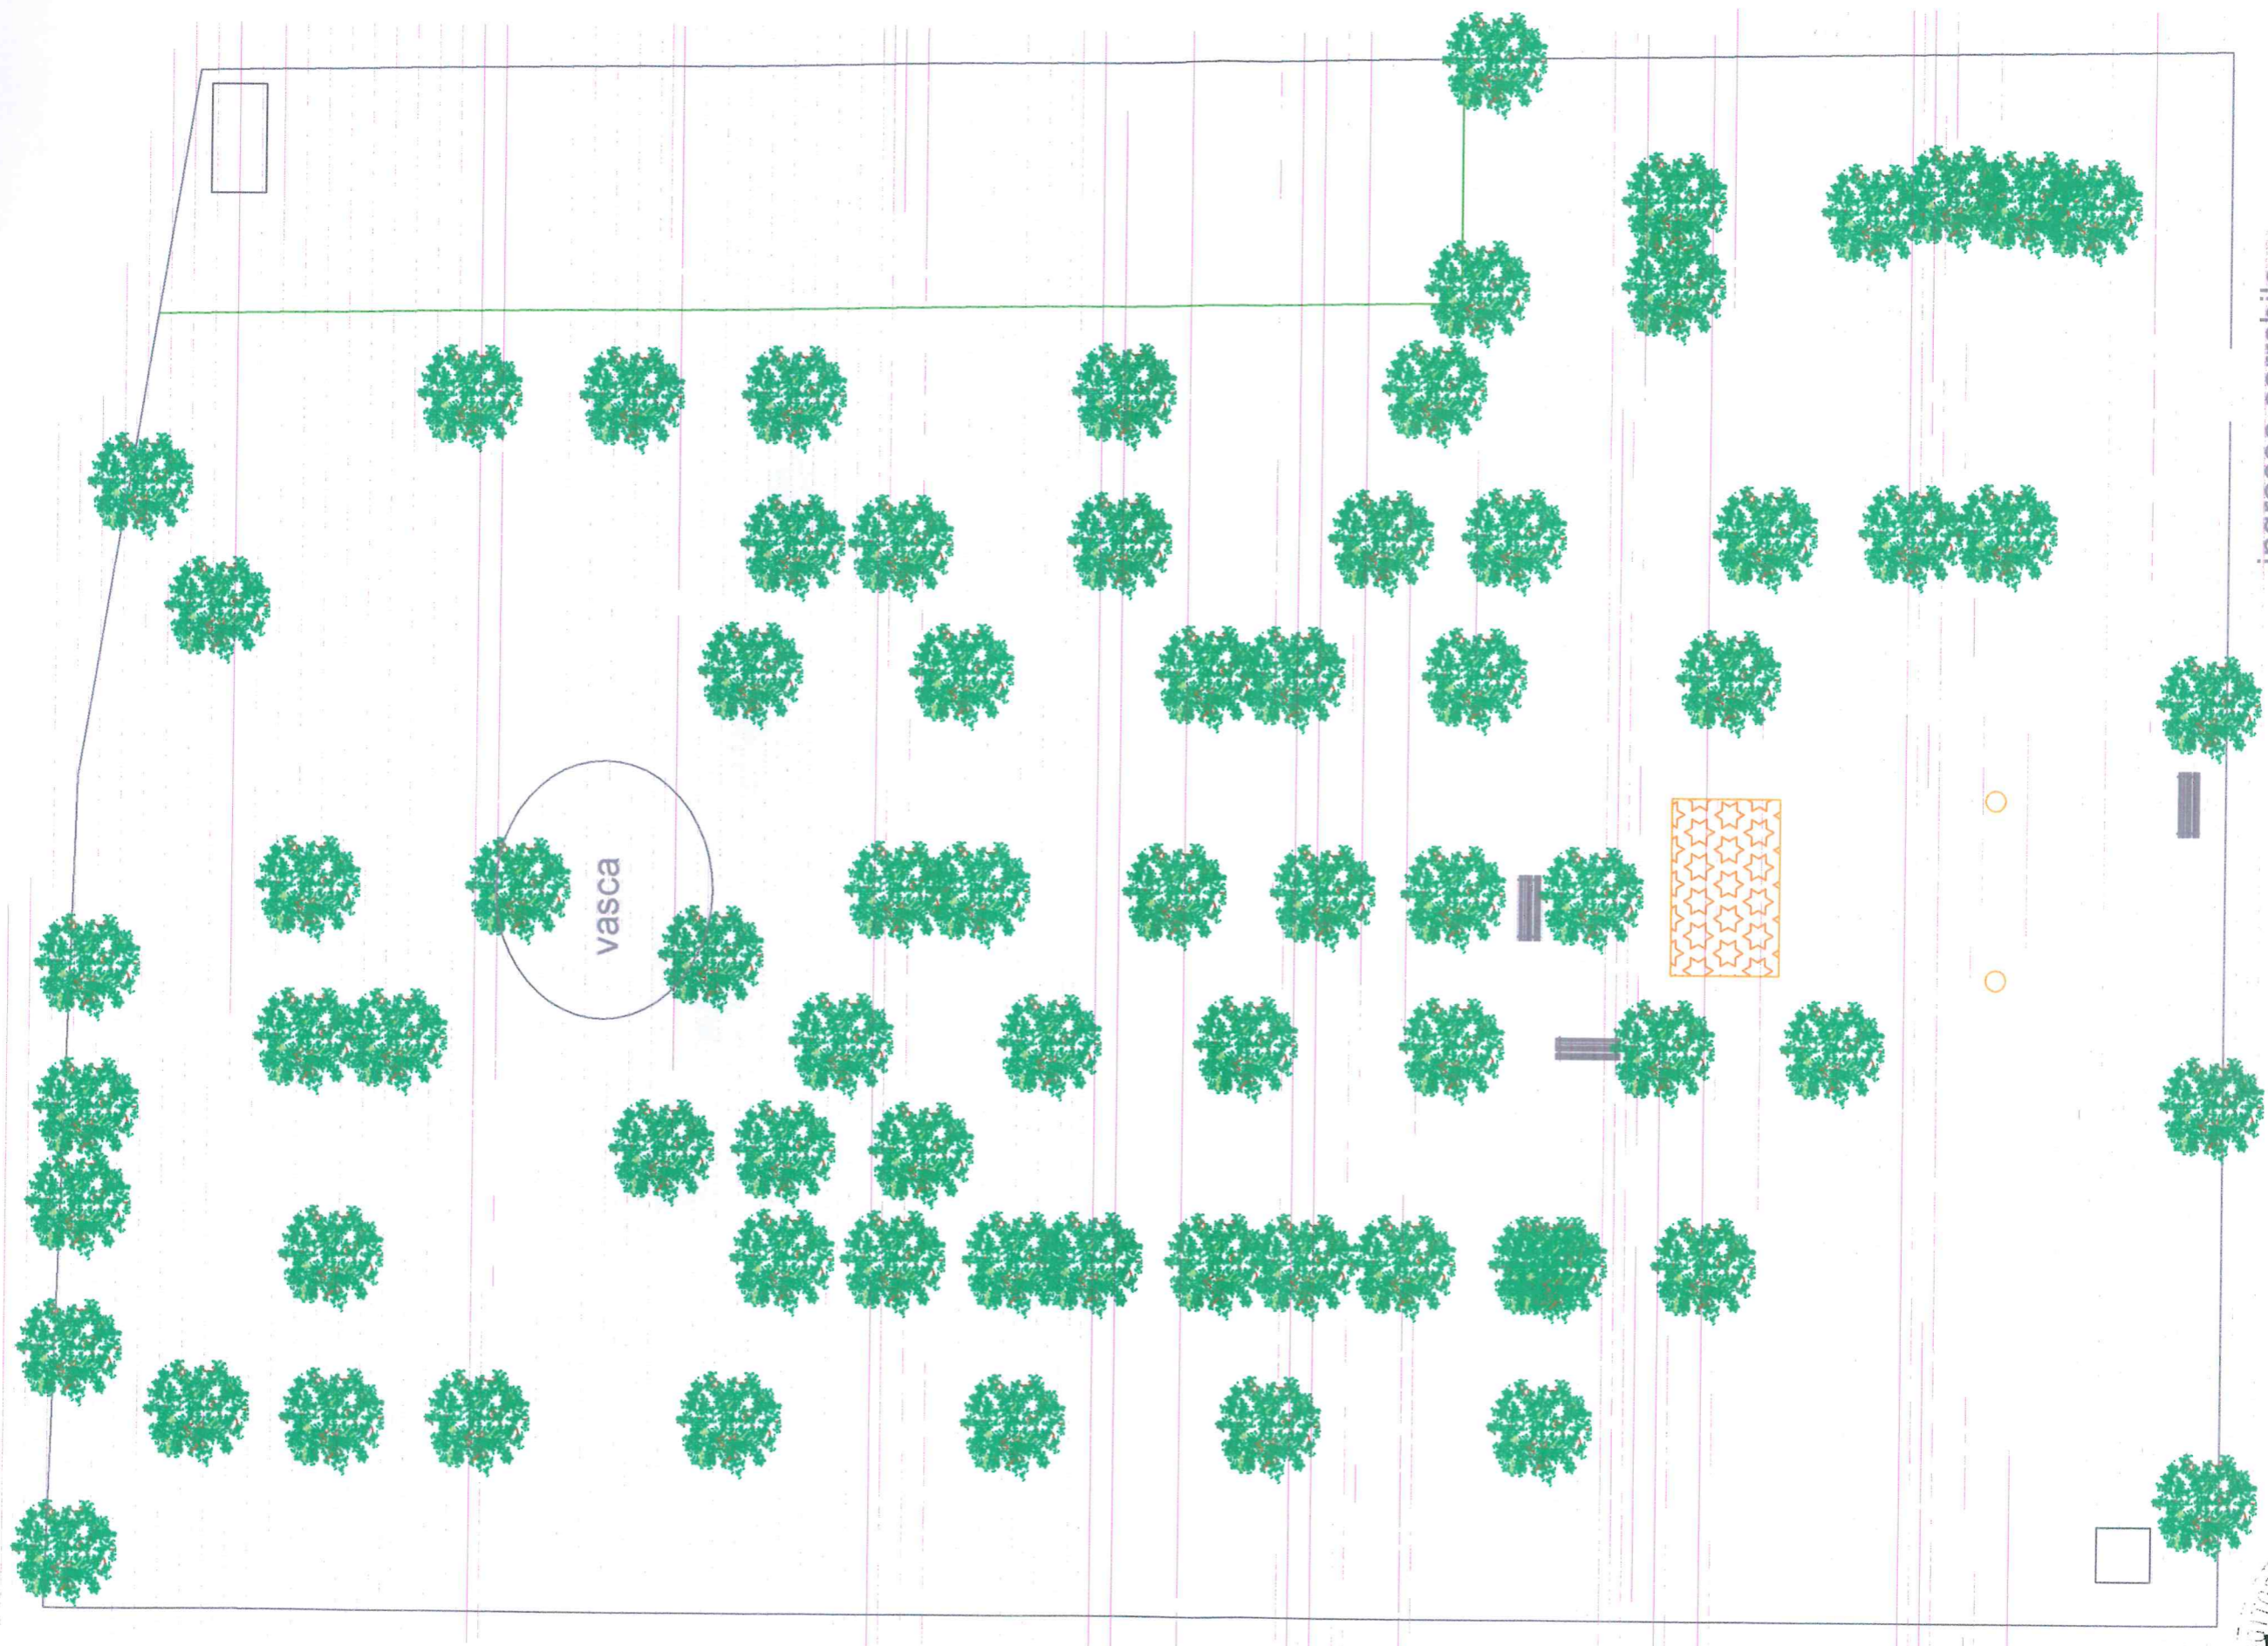

Stato attuale

ORDINE DEI DOTTORI AGRONOMI E DOTT. ING. DELLA PROV. DI
Dott. RINALDO ANETTI
N. 102
Albo
MANTOVA - ITALIA