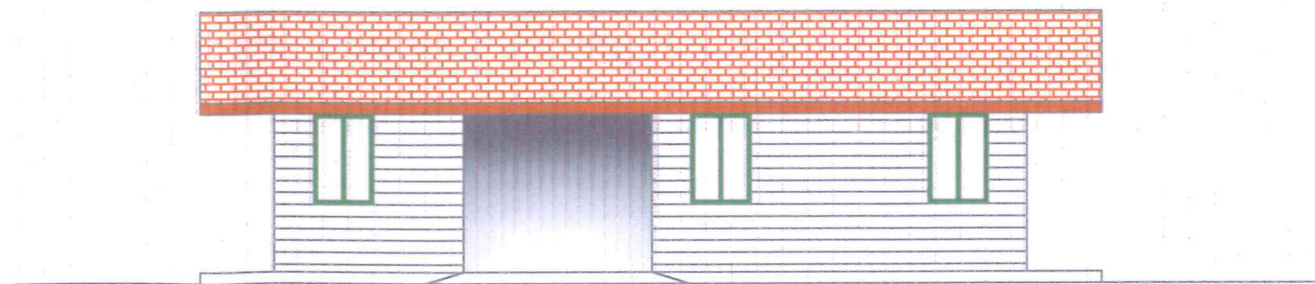

prospetto s-w

scala 1:100