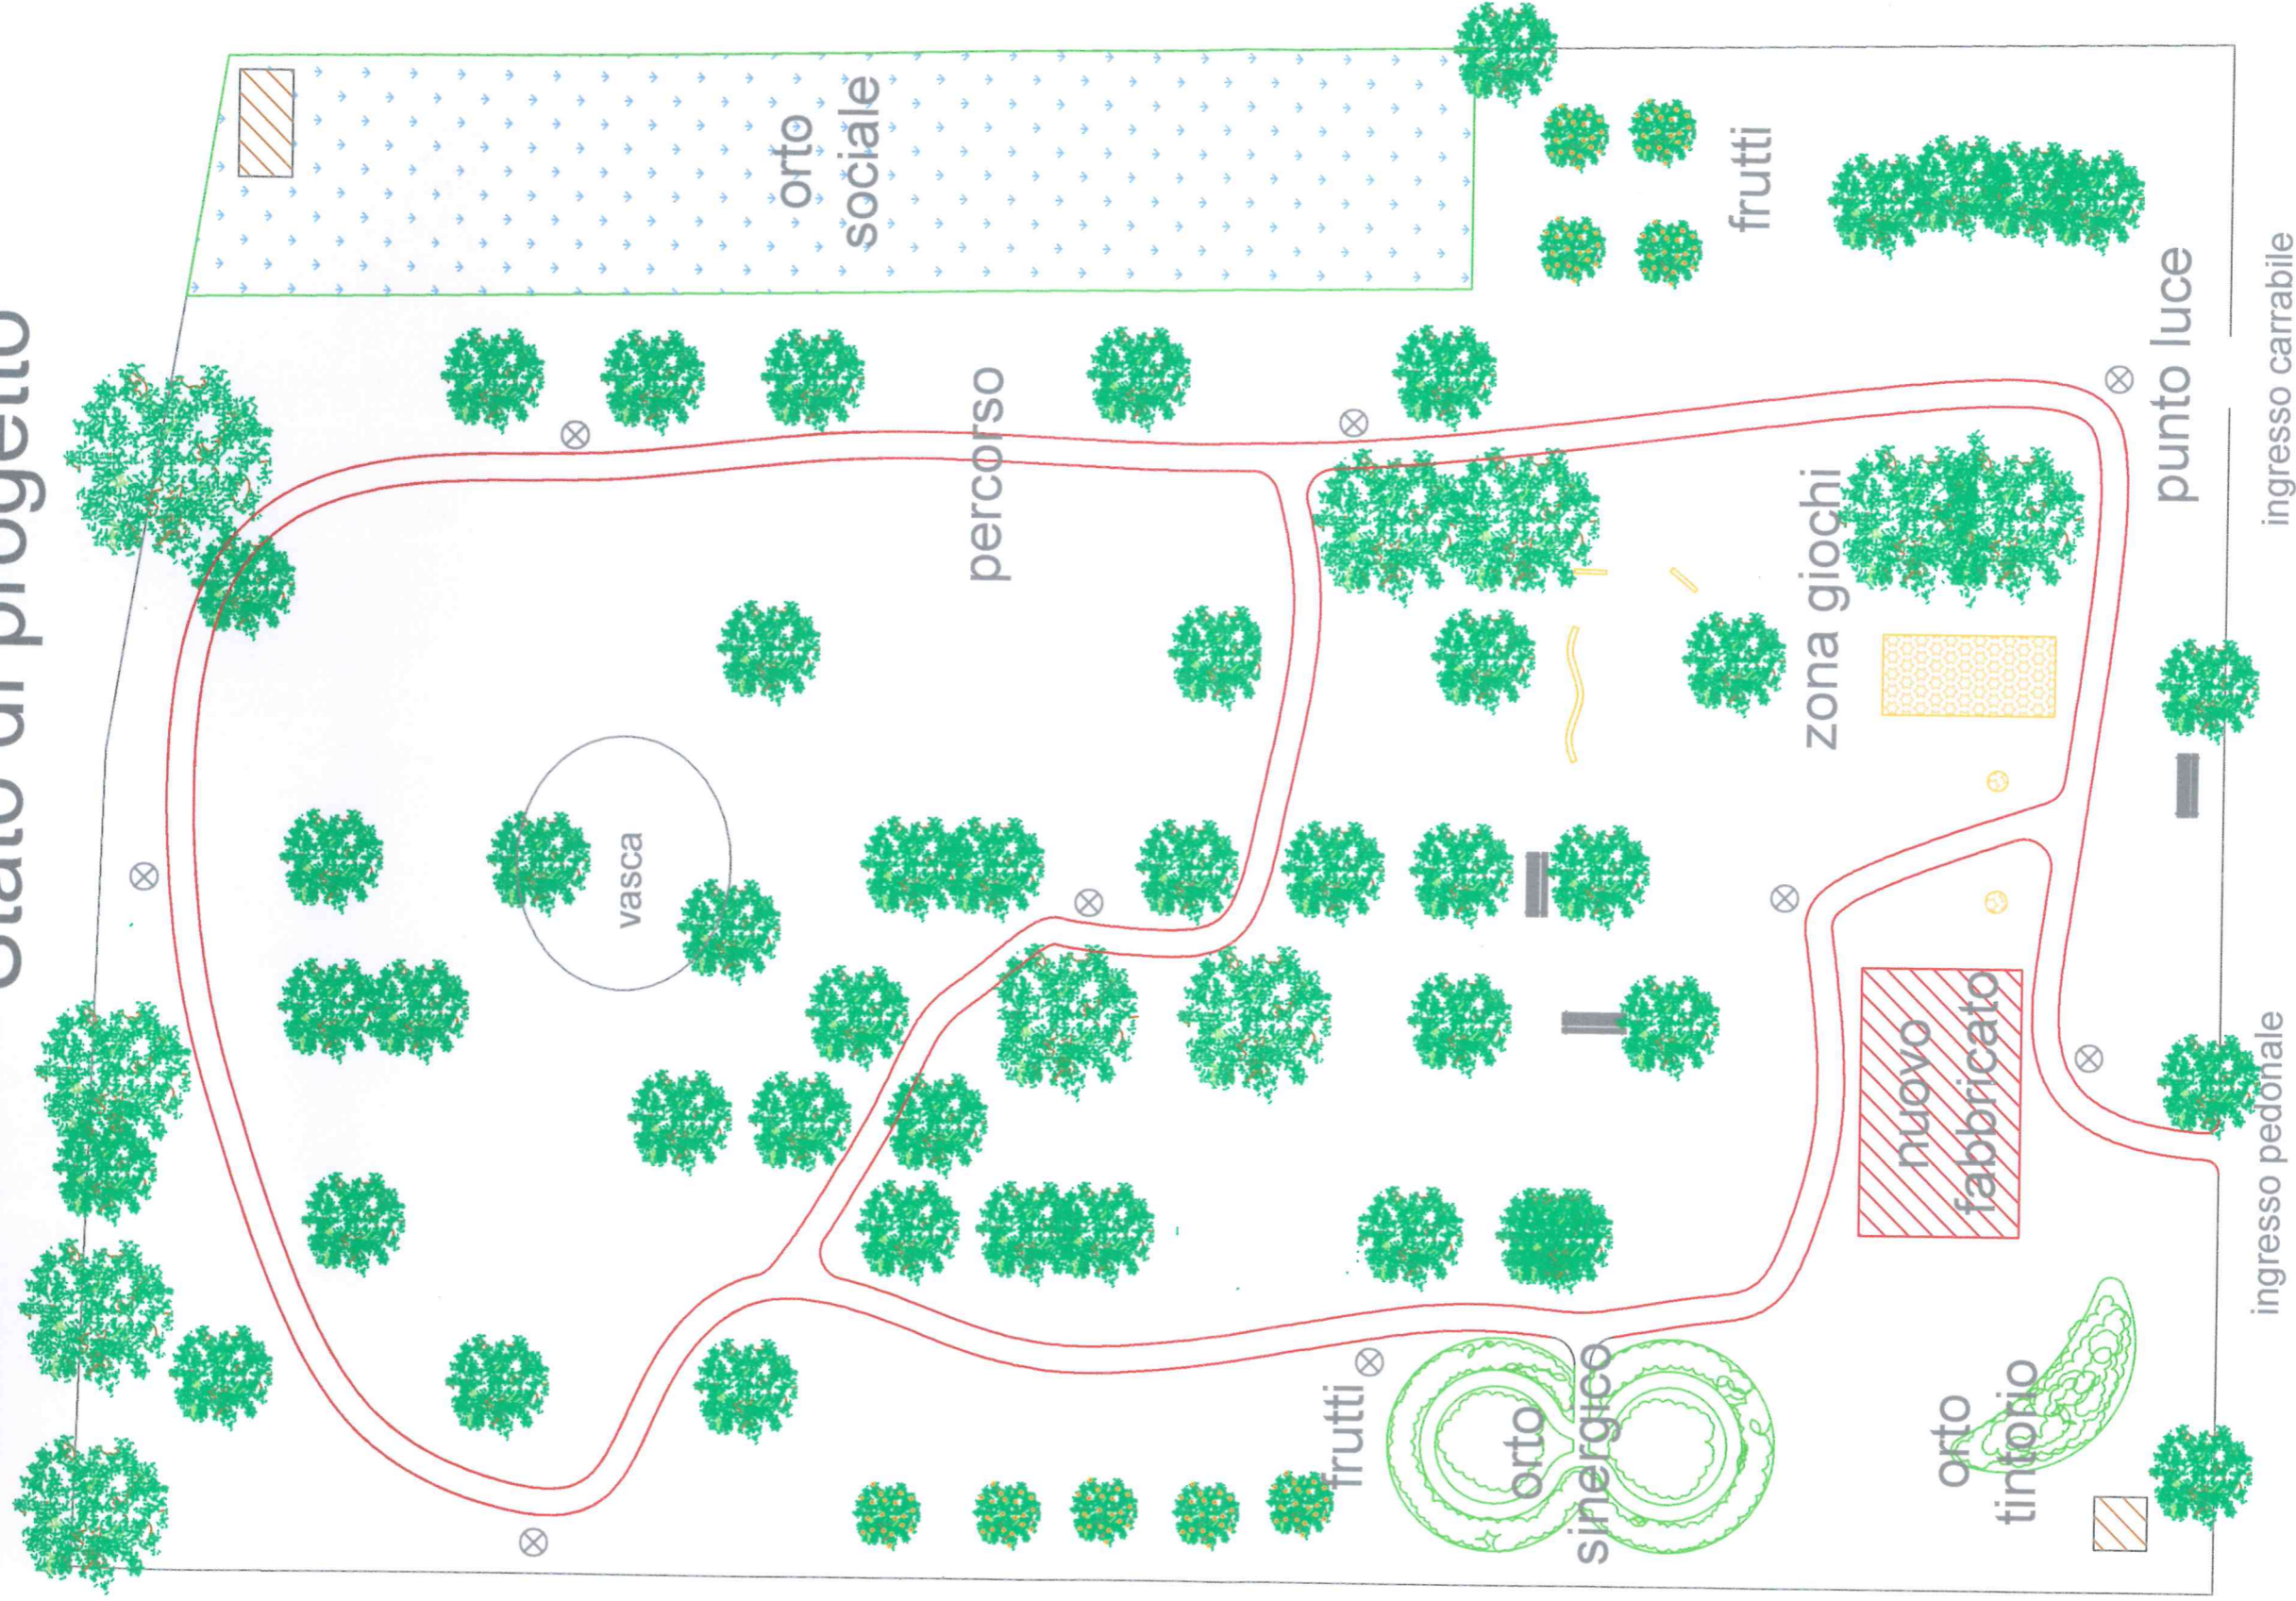

ESTRATTO DI MAPPA

Planimetria di progetto all. 1

Legenda  
fabbricati  
aree giochi e ristoro  
orti  
alberi da frutto varietà antiche

Foglio 14 mapp. 560  
scala 1:1000

TITOLO DISEGNO :

Progetto di piccolo fabbricato in  
legno e sistemazione area parco

prospetto s-e

prospetto s-w

scala 1:100

# schema allacciamenti

Via Ungaretti

scala 1:100

# Stato di progetto

Via Ungaretti