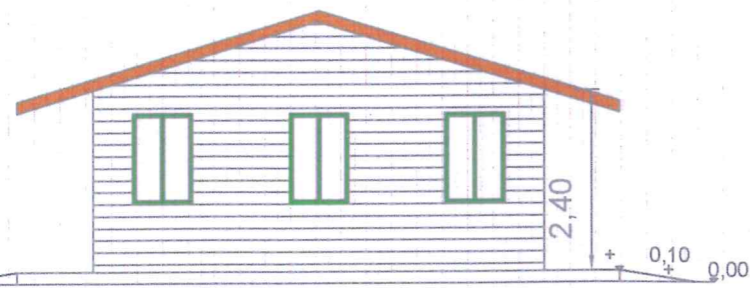

TAVOLA :

SCALA: 1:100

FILE :

COMMITTENTE :

Ass. Gen. Casa del Sole V. Gementi

DATA :

8 settembre 2017

**Studio Tecnico Dott. Zanetti Rinaldo**  
Via Donizetti n° 8 - 46010 S.Silvestro di Curtatone ( Mn )  
cf ZNTRLD50L02C773Z Ordine Dottori Agronomi e Forestali - Mantova - n° 102

prospetto s-e

prospetto s-w

scala 1:100