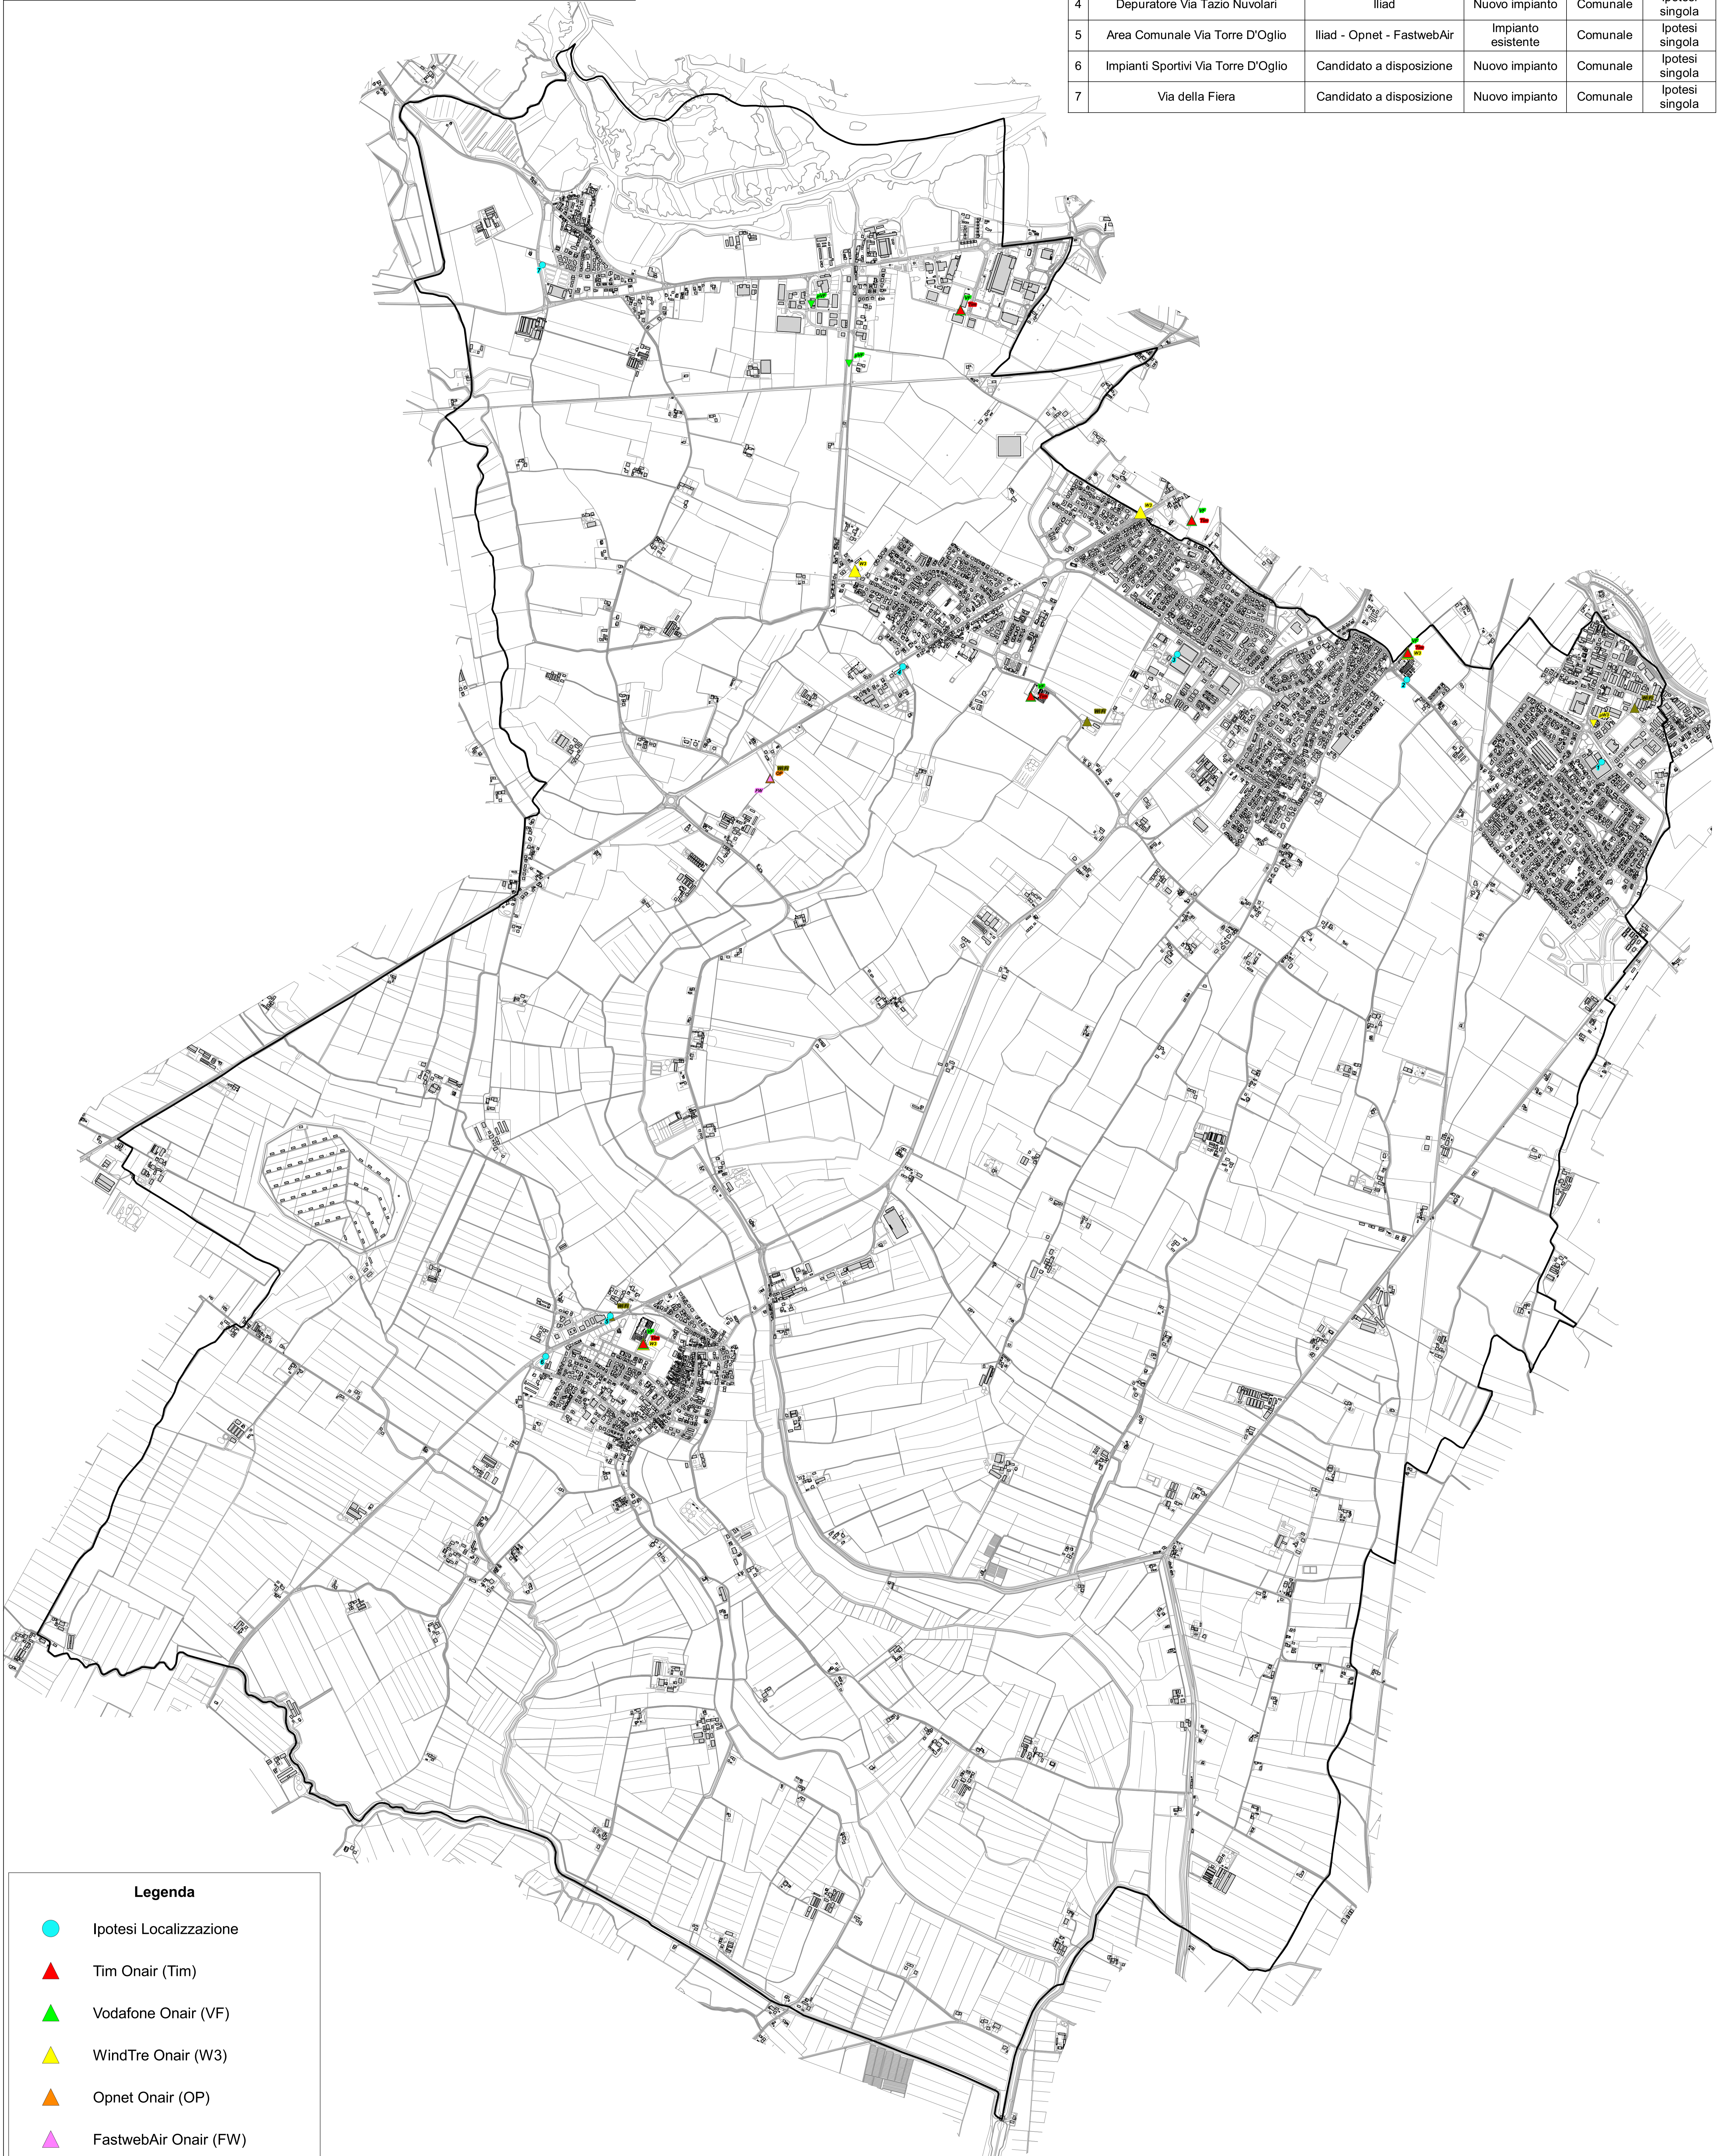

Comune di Curtatone

Allegato A - Mappa delle localizzazioni - Anno 2023

Piano territoriale per l'installazione di Stazioni Radio Base per la telefonia mobile e assimilabili

Ipotesi di Localizzazioni

N°	Ipotesi Localizzazione	Gestore		Note	
1	Campi sportivi Levata	Iliad - Opnet - FastwebAir	Nuovo impianto	Comunale	Ipotesi singola
2	Cimitero Via Levata - Nuovo impianto	Iliad - Opnet - FastwebAir	Nuovo impianto	Comunale	Ipotesi singola
3	Campi sportivi Via Parri	Opnet - FastwebAir	Nuovo impianto	Comunale	Ipotesi singola
4	Depuratore Via Tazio Nuvolari	Iliad	Nuovo impianto	Comunale	Ipotesi singola
5	Area Comunale Via Torre D'Oglio	Iliad - Opnet - FastwebAir	Impianto esistente	Comunale	Ipotesi singola
6	Impianti Sportivi Via Torre D'Oglio	Candidato a disposizione	Nuovo impianto	Comunale	Ipotesi singola
7	Via della Fiera	Candidato a disposizione	Nuovo impianto	Comunale	Ipotesi singola

Legenda

- Ipotesi Localizzazione
- Tim Onair (Tim)
- Vodafone Onair (VF)
- WindTre Onair (W3)
- Opnet Onair (OP)
- FastwebAir Onair (FW)
- Impianti WiFi (WiFi)
- Vodafone Microcella Onair (μ VF)
- WindTre Microcella Onair (μ W3)