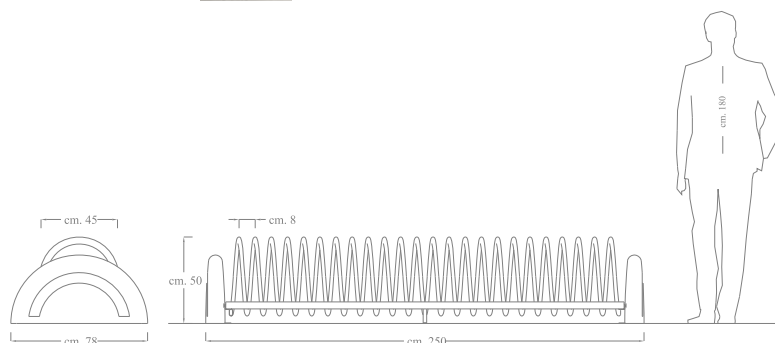

www.dimcar.it

PRODOTTI SIMILARI

PARAMETRI DIMENSIONALI

Altezza 50 cm.
Larghezza 250 cm.
Profondità 78 cm.

MATERIALI UTILIZZATI

Acciaio zincato

Cemento
bianco liscio

FINITURE APPLICATE

Canna fucile

Dimcar s.r.l.
Via Taurisano 101, Z.A. 73059 Ugento (LE) Italy
Tel. 0833.955013 oppure 0833.955088
Numero Verde 800.677.233
Fax 0833.555481
info@dimcar.it

Cod.Fisc e P.Iva 03129830752
Reg. Imprese di Lecce - REA LE 200574
Cap. Soc. versato € 2.000.000,00

Dimcar s.r.l. utilizza i cookie necessari per migliorare le funzionalità e le performance del proprio sito web www.dimcar.it, e per fornirti informazioni rilevanti sempre nel pieno rispetto della normativa sulla Privacy attualmente in vigore. Se continui la navigazione all'interno del sito, dichiari di aver ricevuto e preso visione dell'Informativa sulla Privacy e accetti l'utilizzo dei cookie su questo sito Web. Per maggiori informazioni, consulta la nostra [Informativa sulla privacy](#).

[Accetto](#) [Leggi tutto](#)