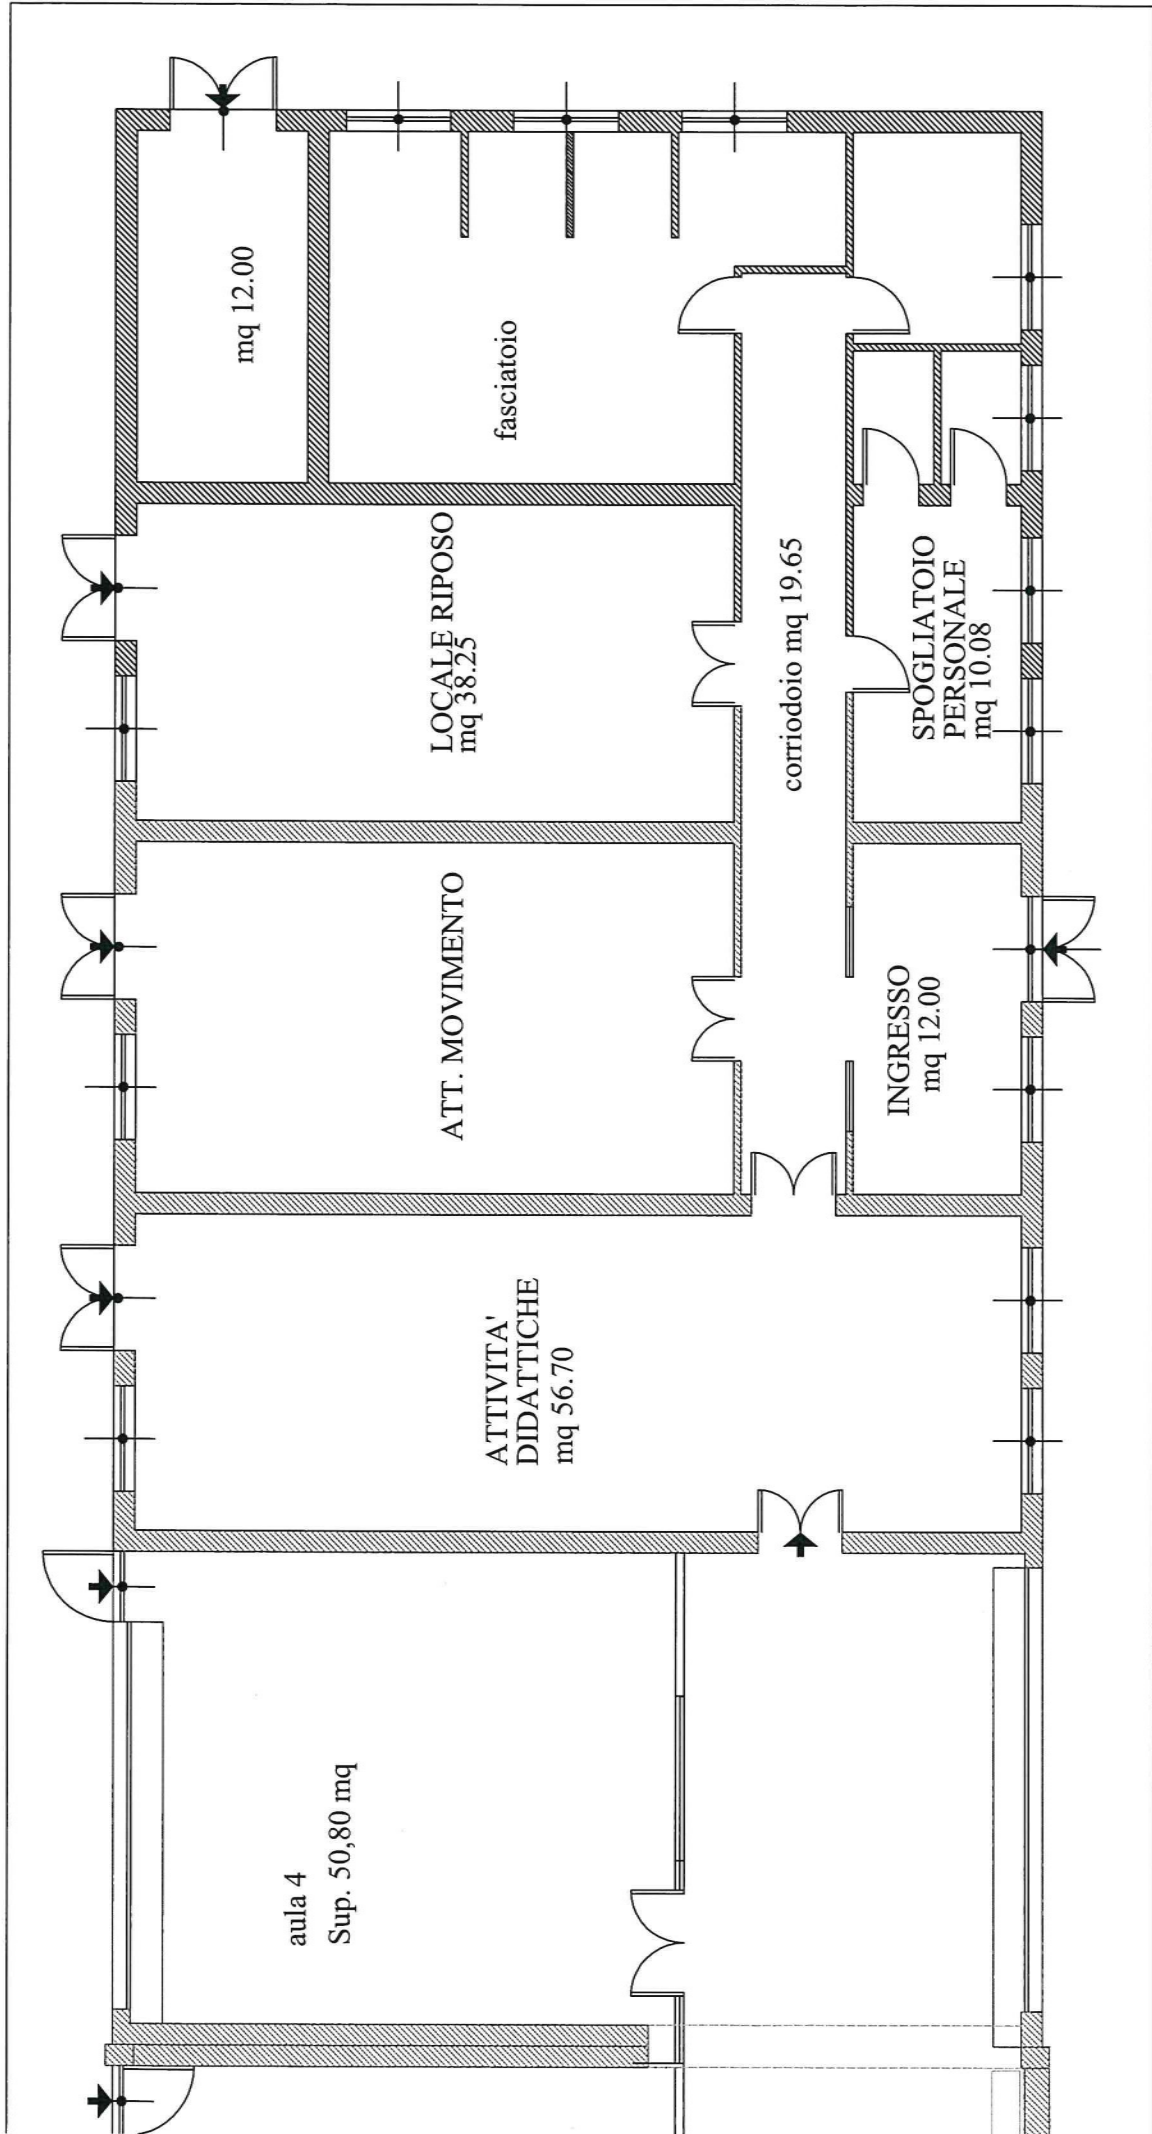

SCUOLA INFANZIA
EREMO

aula 1
Sup. 53,05 mq

refettorio
Sup. 97,92 mq

dormitorio
Sup. 63 mq

cucina

lavanderia

centrale termica

WC

anti WC

dispensa

SCUOLA INFANZIA GRAZIE

SCUOLA INFANZIA LEVATA

INFANZIA SAN SILVESTRO

NIDO BUSCOLDO

236

NIDO EREMO

PLESSO
BUSCOLDO

PLANIMETRIA GENERALE scolo 1:20K

PLESSO DI BOSCOLOPO

INFANZIA BUSCOLDO