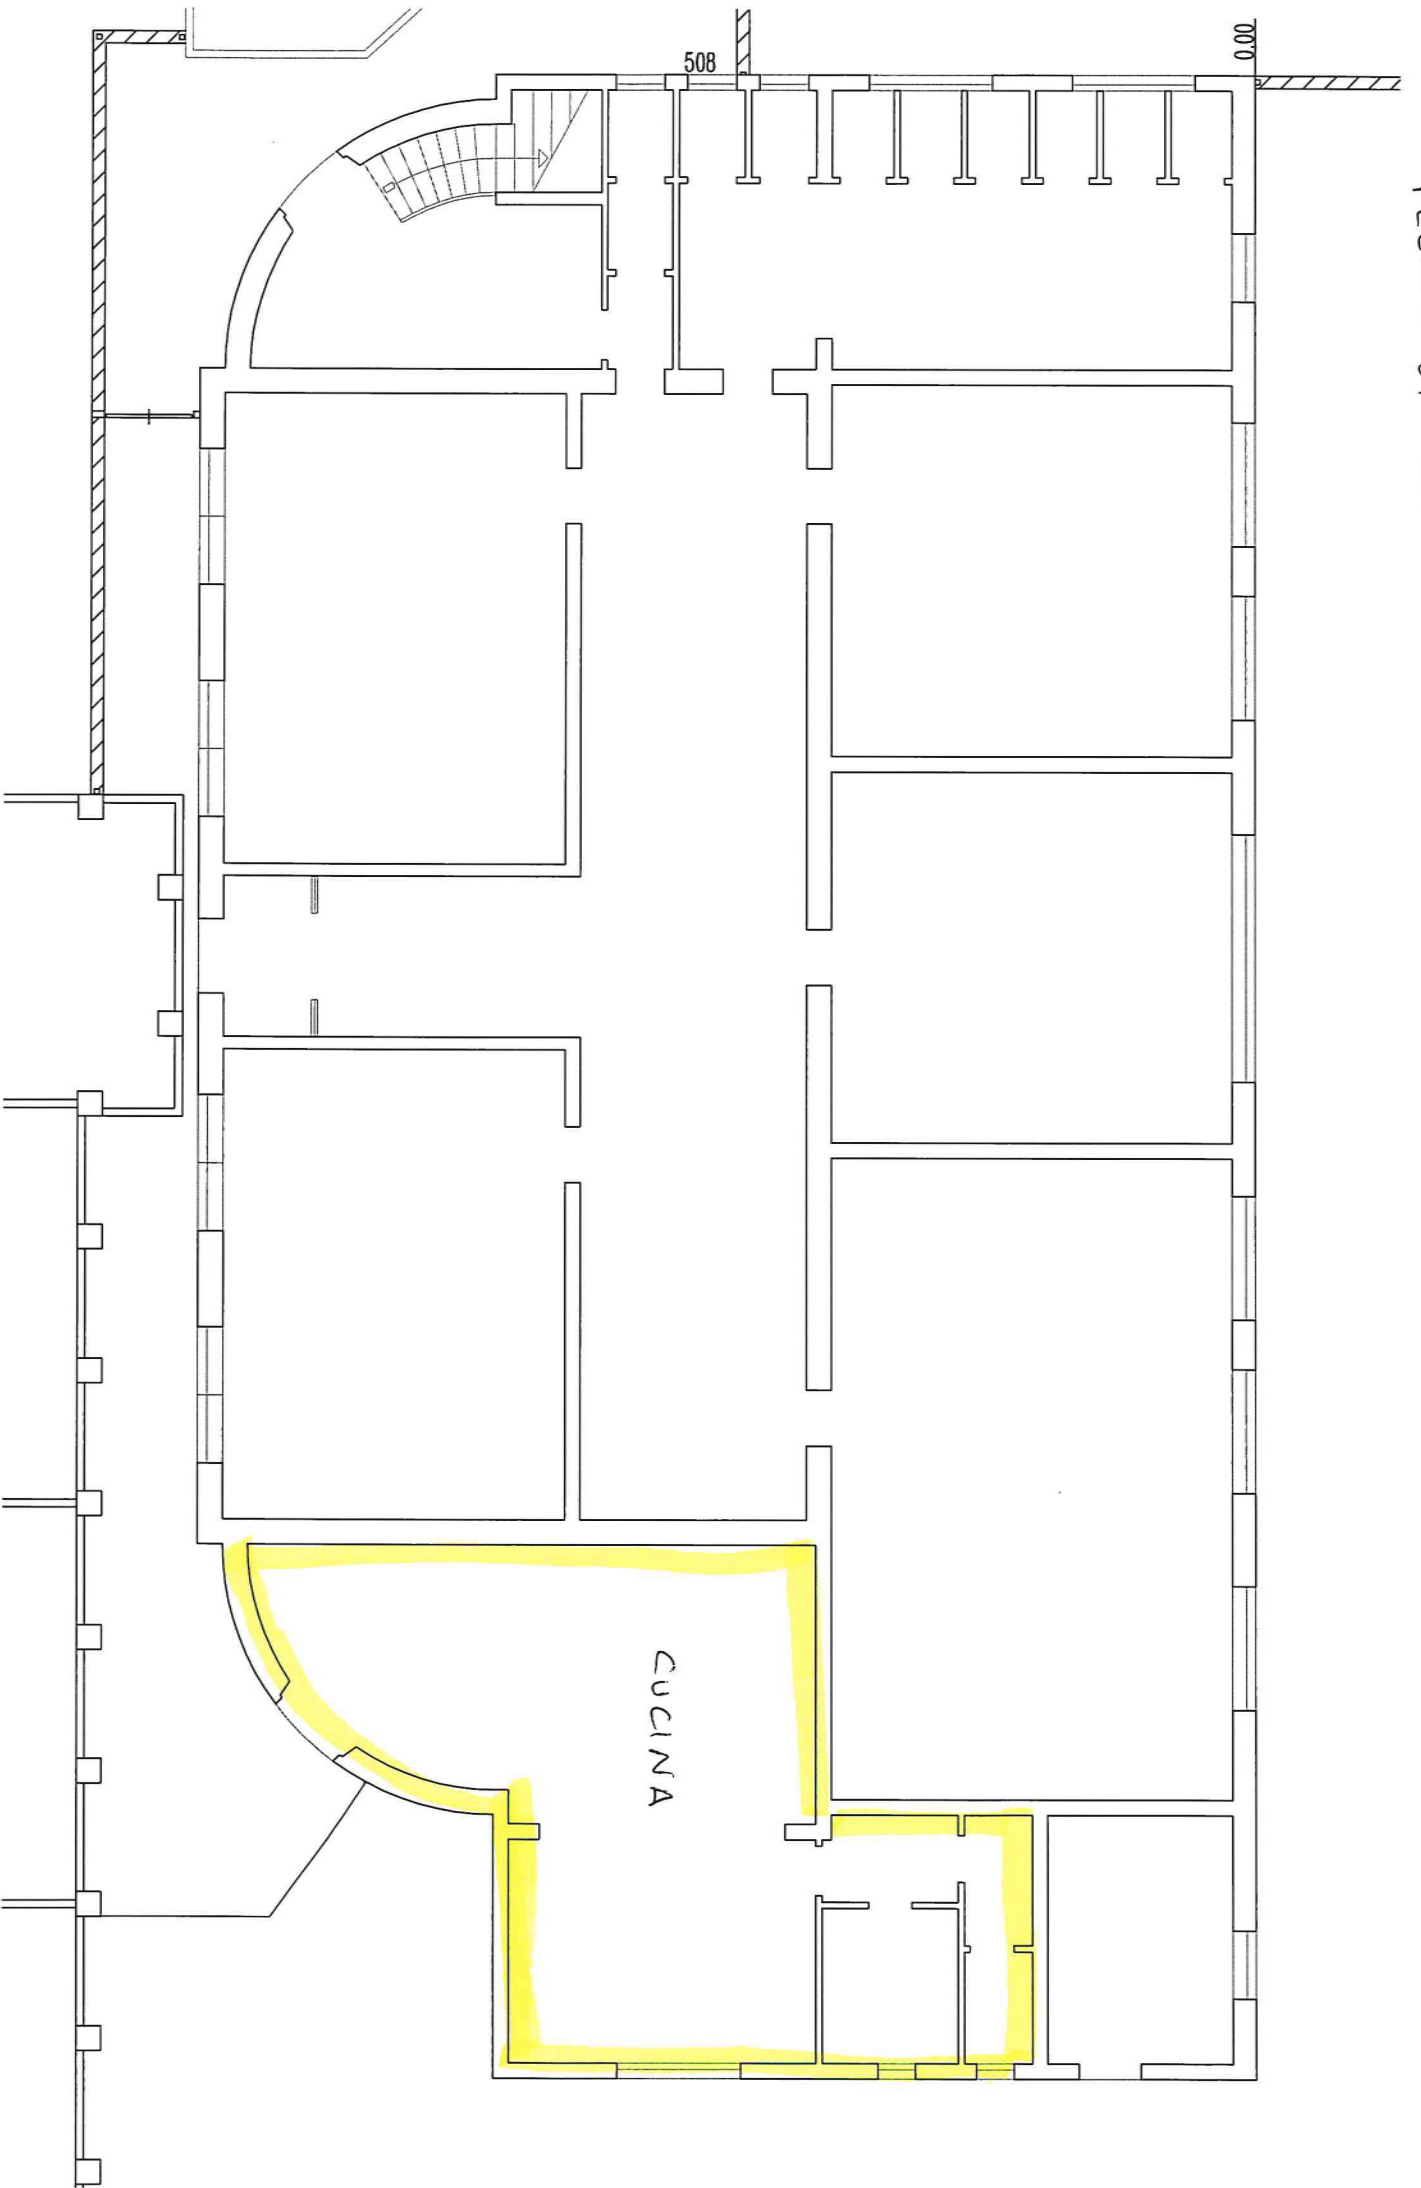

SCUOLA INFANZIA
EREMO

aula 1
Sup. 53,05 mq

refettorio
Sup. 97,92 mq

dormitorio
Sup. 63 mq

cucina

lavanderia

centrale termica

WC

anti WC

dispensa

SCUOLA INFANZIA GRAZIE

SCUOLA INFANZIA LEVATA

INFANZIA SAN SILVESTRO

NIDO BUSCOLDO

236

NIDO EREMO

PLESSO
BUSCOLDO

PLANIMETRIA GENERALE scolo 1:20K

PLESSO DI BOSCOLOPO

INFANZIA BUSCOLDO