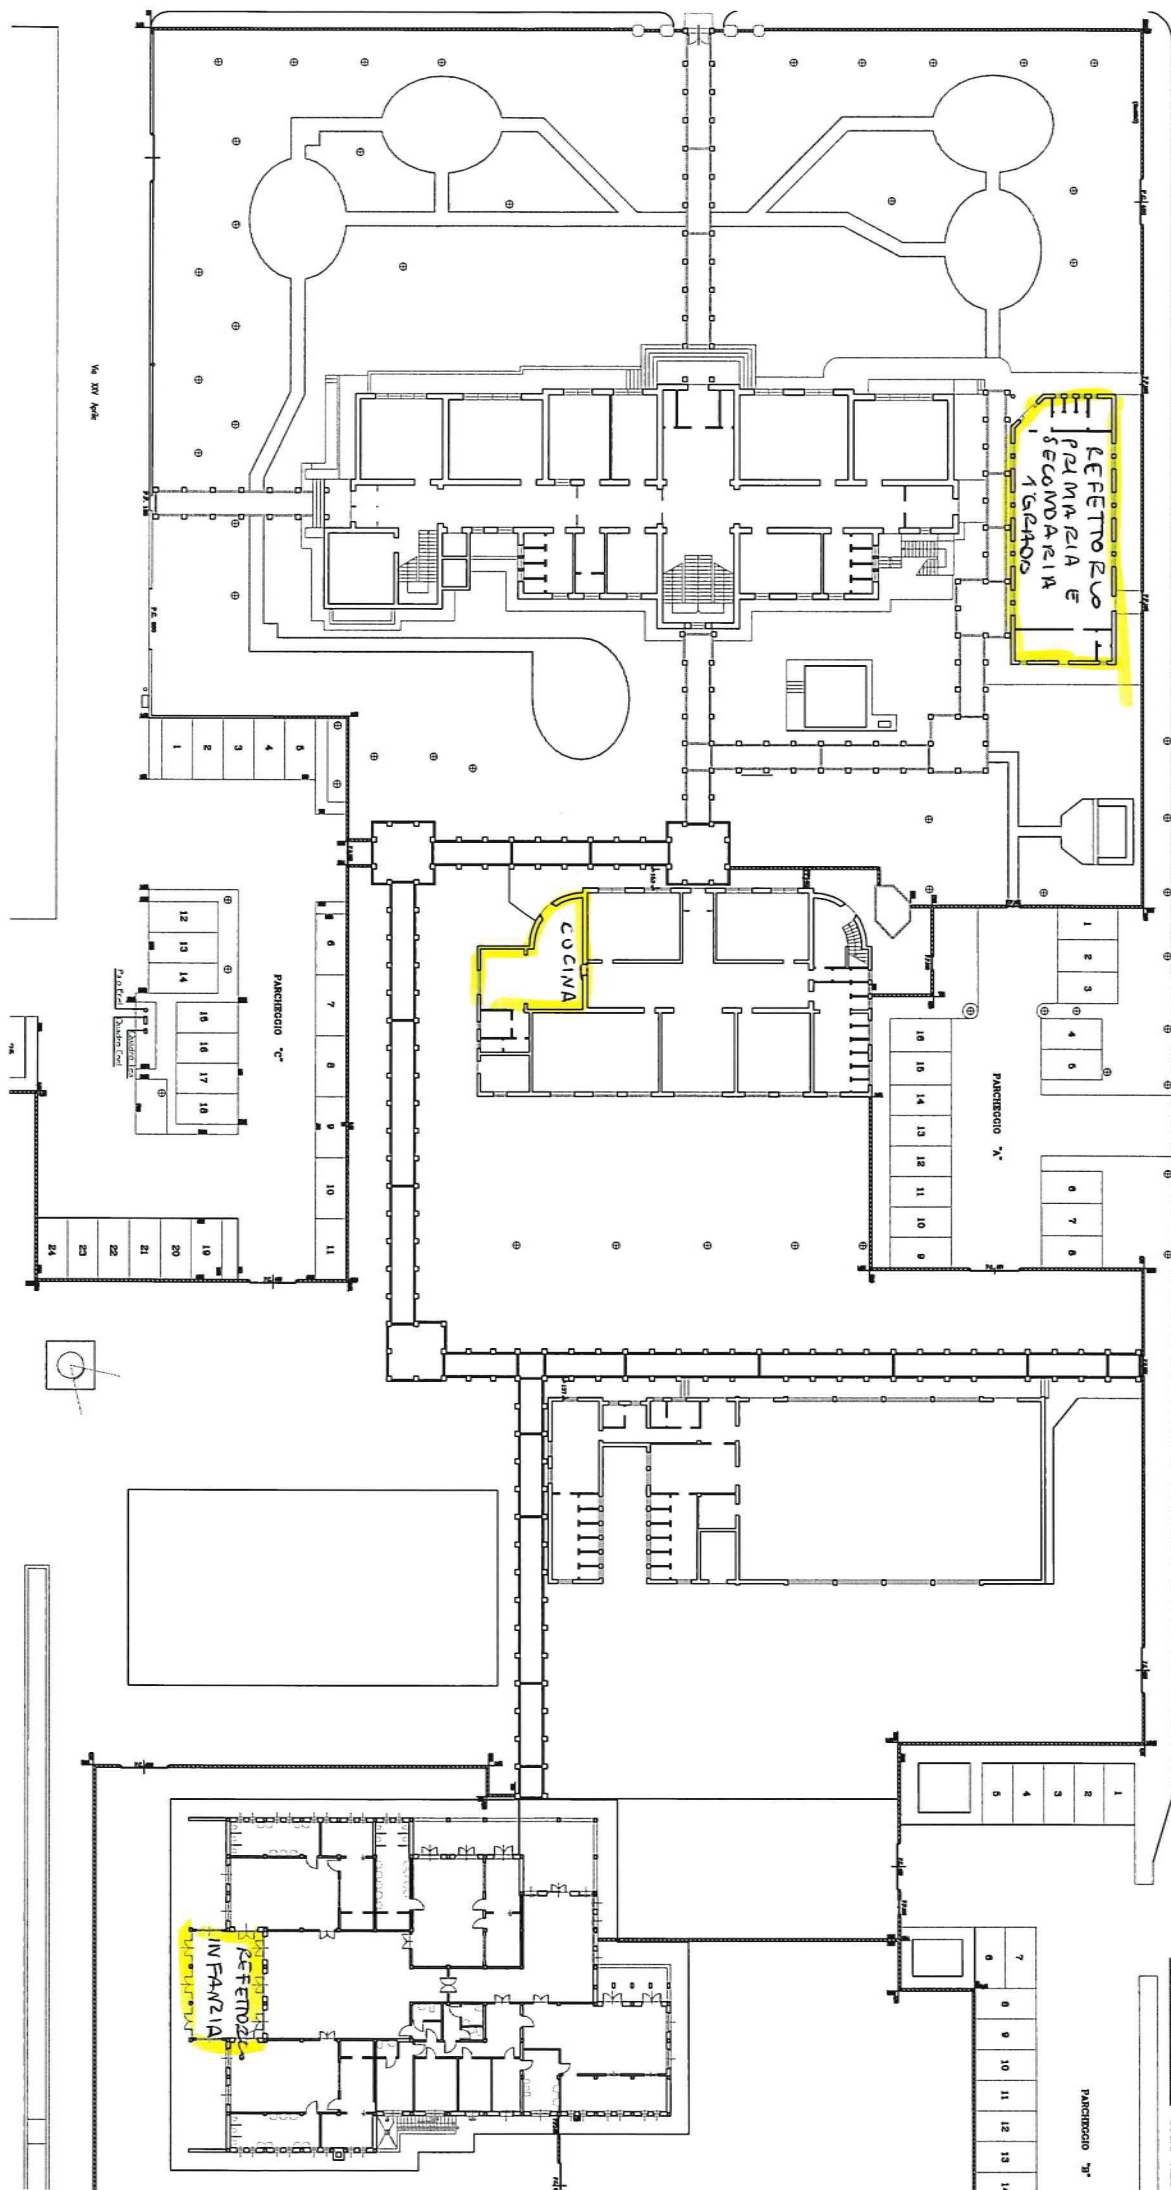

SCUOLA INFANZIA
EREMO

aula 1
Sup. 53,05 mq

refettorio
Sup. 97,92 mq

dormitorio
Sup. 63 mq

cucina

lavanderia

centrale termica

WC

anti WC

dispensa

SCUOLA INFANZIA GRAZIE

SCUOLA INFANZIA LEVATA

INFANZIA SAN SILVESTRO

NIDO BUSCOLDO

236

NIDO EREMO

PLESSO
BUSCOLDO

PLANIMETRIA GENERALE scolo 1:20K

PLESSO DI BOSCOLOPO

INFANZIA BUSCOLDO