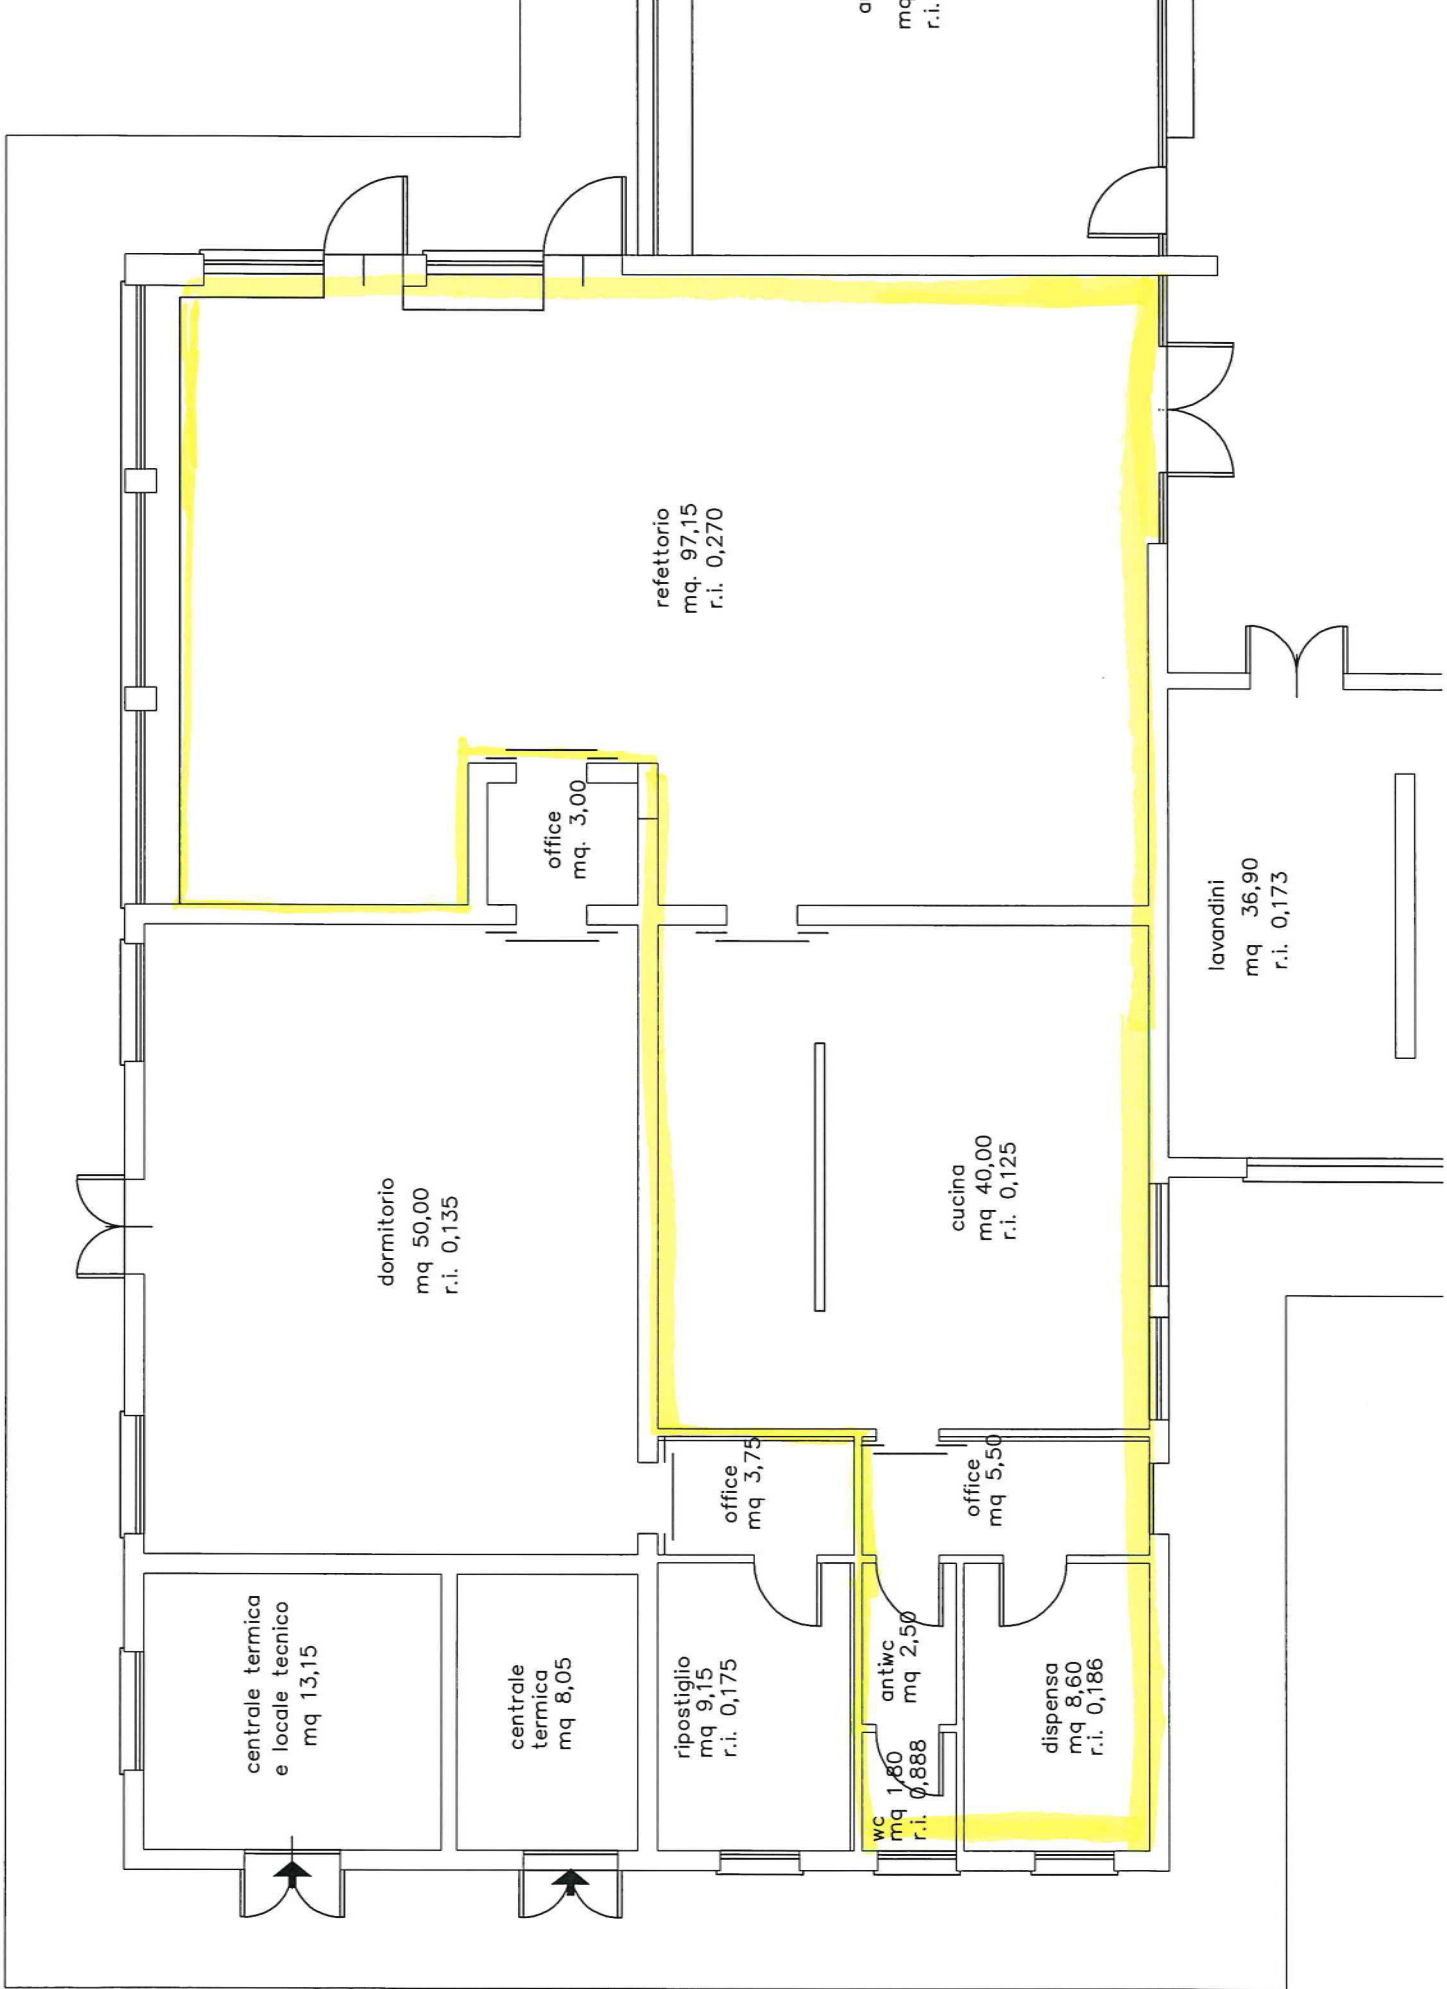

SCUOLA INFANZIA
EREMO

aula 1
Sup. 53,05 mq

refettorio
Sup. 97,92 mq

dormitorio
Sup. 63 mq

cucina

lavanderia

centrale termica

WC

anti WC

dispensa

SCUOLA INFANZIA GRAZIE

SCUOLA INFANZIA LEVATA

INFANZIA SAN SILVESTRO

NIDO BUSCOLDO

236

NIDO EREMO

PLESSO
BUSCOLDO

PLANIMETRIA GENERALE scolo 1:20K

PLESSO DI BOSCOLOPO

INFANZIA BUSCOLDO