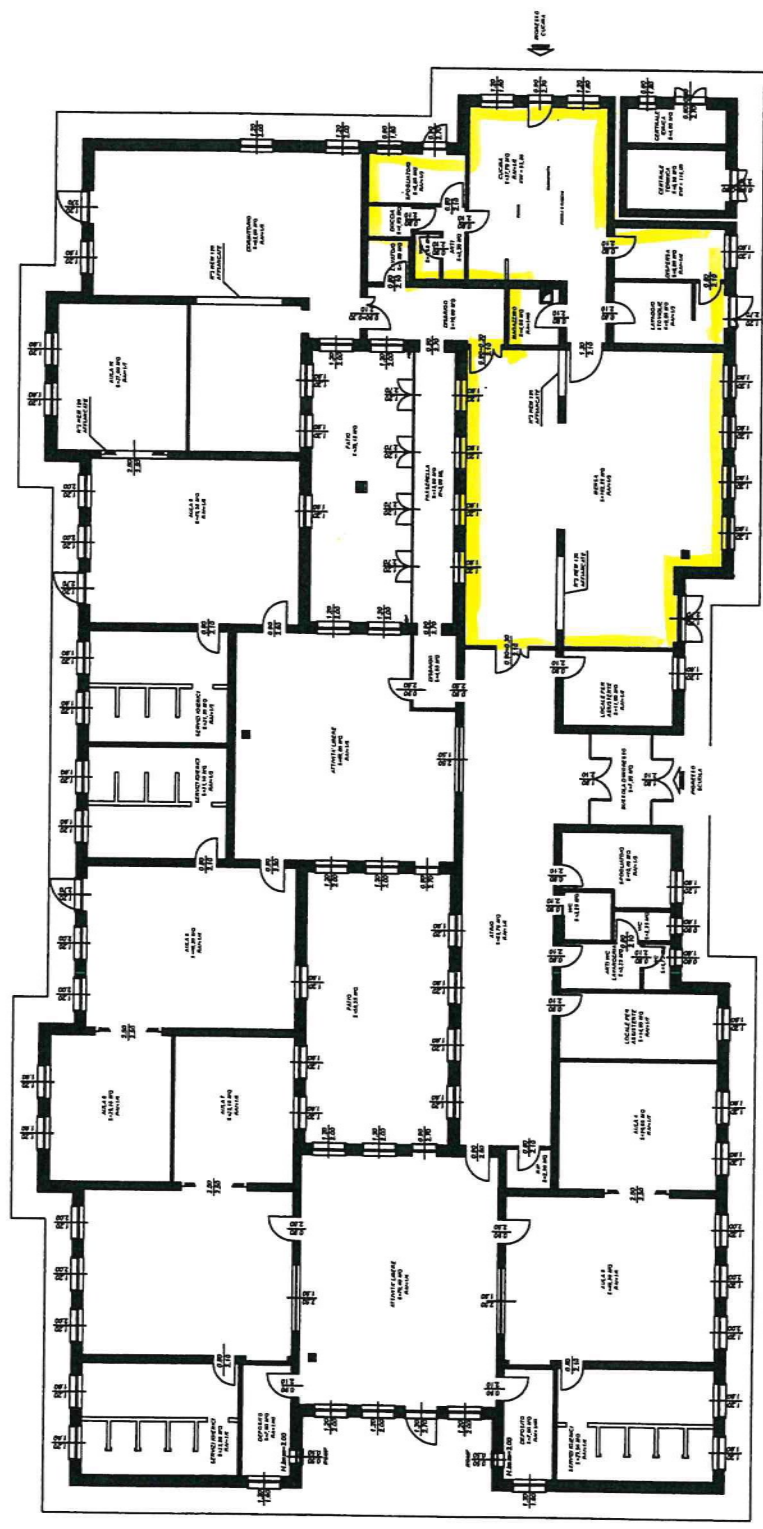

SCUOLA INFANZIA
EREMO

aula 1
Sup. 53,05 mq

refettorio
Sup. 97,92 mq

dormitorio
Sup. 63 mq

cucina

lavanderia

centrale termica

WC

anti WC

dispensa

SCUOLA INFANZIA GRAZIE

SCUOLA INFANZIA LEVATA

INFANZIA SAN SILVESTRO

NIDO BUSCOLDO

236

NIDO EREMO

PLESSO
BUSCOLDO

PLANIMETRIA GENERALE scolo 1:20K

PLESSO DI BOSCOLOPO

INFANZIA BUSCOLDO