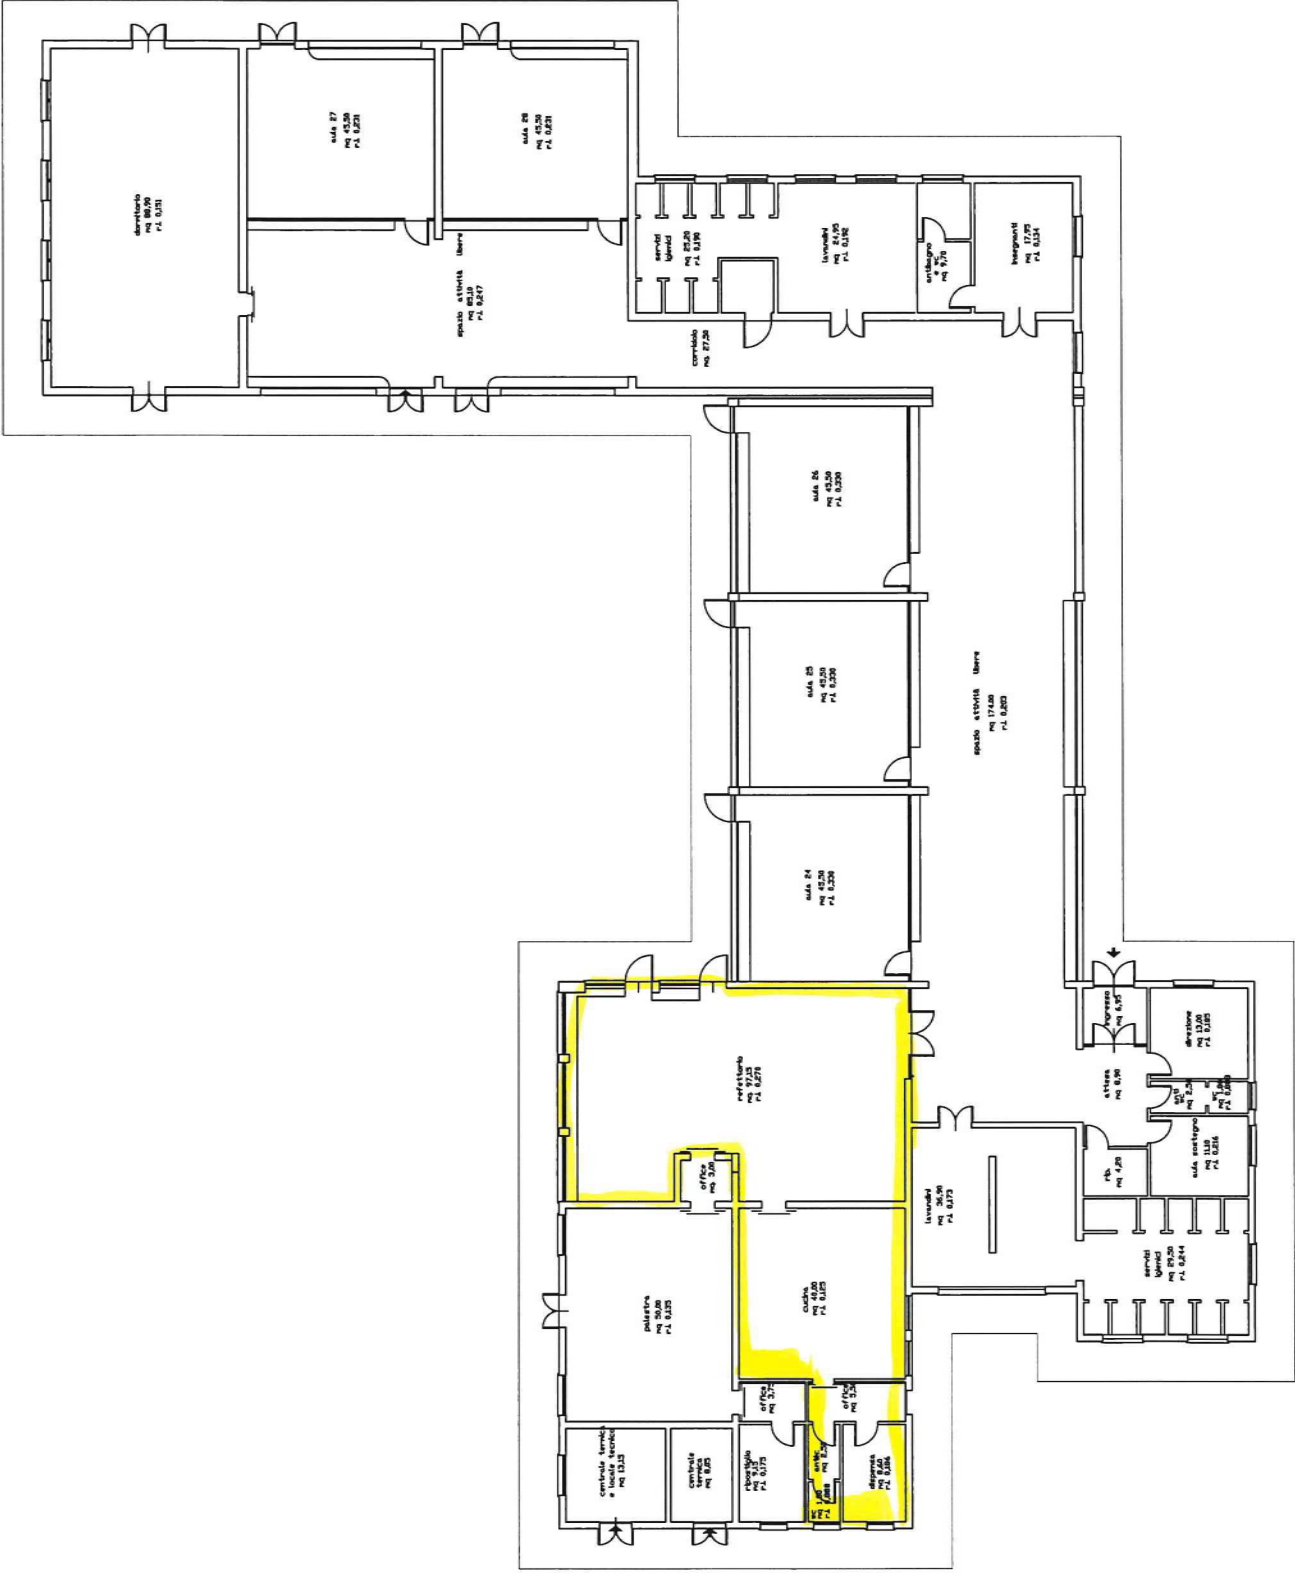

SCUOLA INFANZIA
EREMO

aula 1
Sup. 53,05 mq

refettorio
Sup. 97,92 mq

dormitorio
Sup. 63 mq

cucina

lavanderia

centrale termica

WC

anti WC

dispensa

SCUOLA INFANZIA GRAZIE

SCUOLA INFANZIA LEVATA

INFANZIA SAN SILVESTRO

NIDO BUSCOLDO

236

NIDO EREMO

PLESSO
BUSCOLDO

PLANIMETRIA GENERALE scolo 1:20K

PLESSO DI BOSCOLOPO

INFANZIA BUSCOLDO