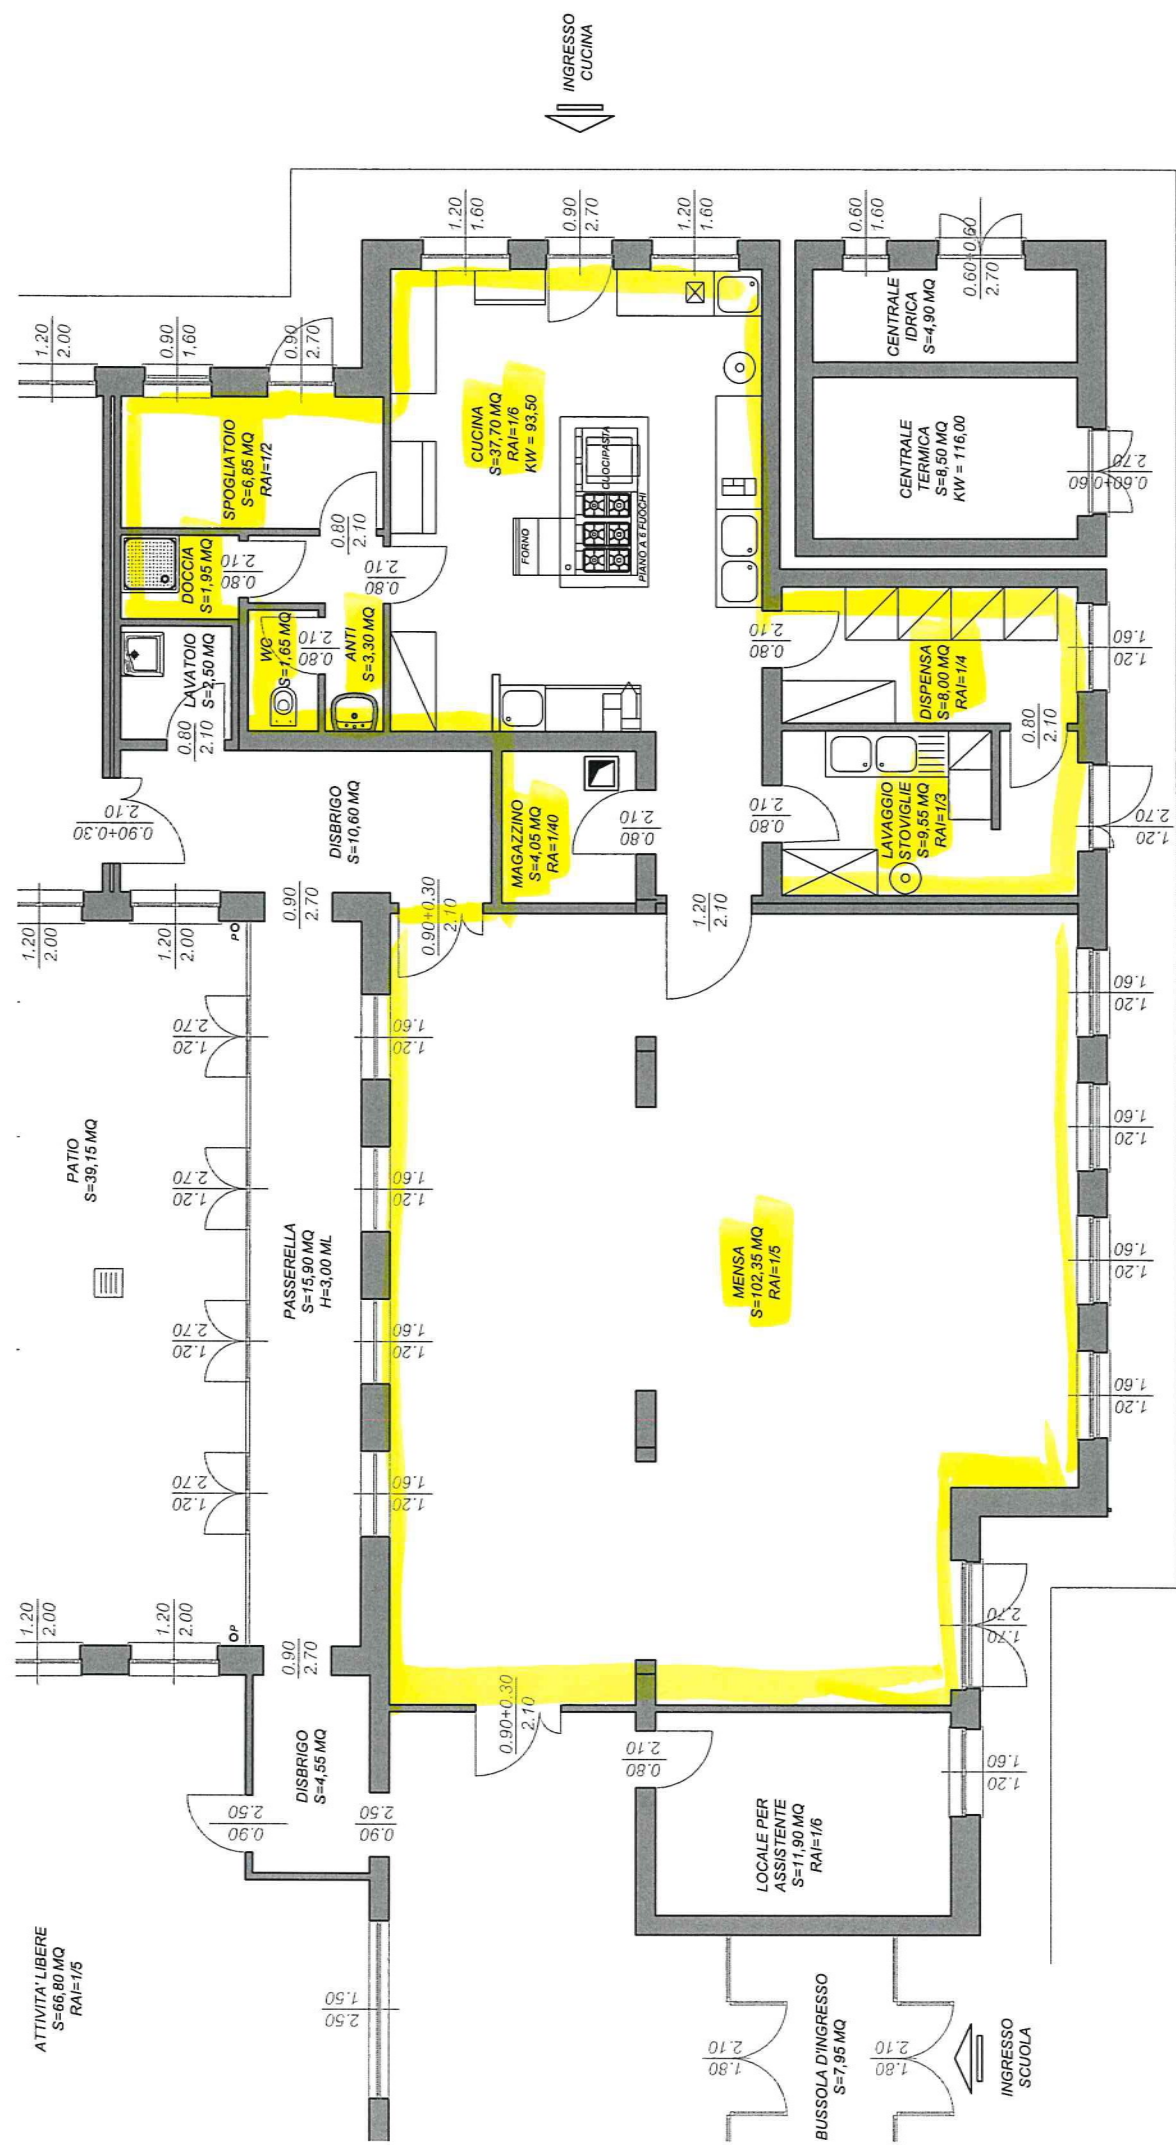

SCUOLA INFANZIA
EREMO

aula 1
Sup. 53,05 mq

refettorio
Sup. 97,92 mq

dormitorio
Sup. 63 mq

cucina

lavanderia

centrale termica

WC

anti WC

dispensa

SCUOLA INFANZIA GRAZIE

SCUOLA INFANZIA LEVATA

INFANZIA SAN SILVESTRO

NIDO BUSCOLDO

236

NIDO EREMO

PLESSO
BUSCOLDO

PLANIMETRIA GENERALE scolo 1:20K

PLESSO DI BOSCOLOPO

INFANZIA BUSCOLDO