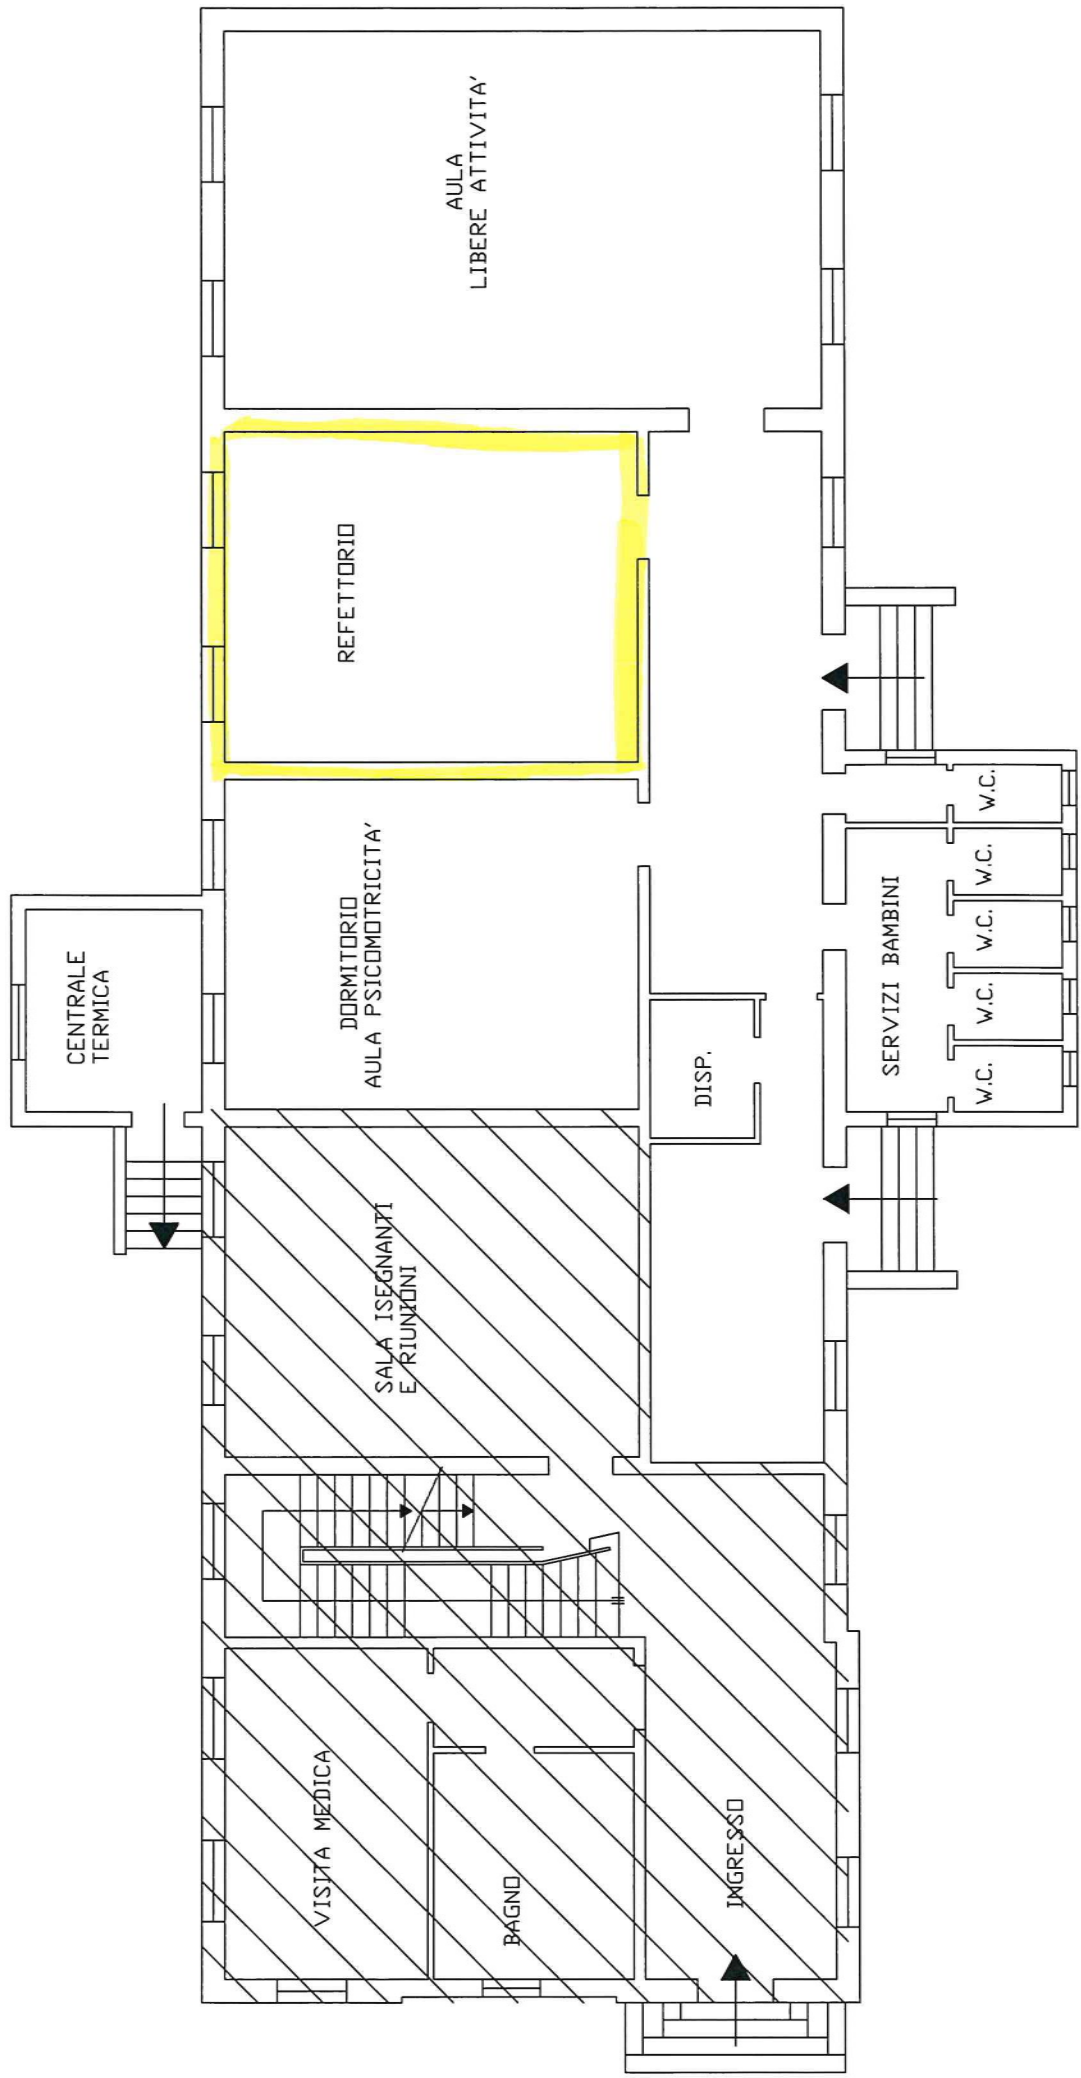

SCUOLA INFANZIA
EREMO

aula 1
Sup. 53,05 mq

refettorio
Sup. 97,92 mq

dormitorio
Sup. 63 mq

cucina

lavanderia

centrale termica

WC

anti WC

dispensa

SCUOLA INFANZIA GRAZIE

SCUOLA INFANZIA LEVATA

INFANZIA SAN SILVESTRO

NIDO BUSCOLDO

236

NIDO EREMO

PLESSO
BUSCOLDO

PLANIMETRIA GENERALE scolo 1:20K

PLESSO DI BOSCOLOPO

INFANZIA BUSCOLDO