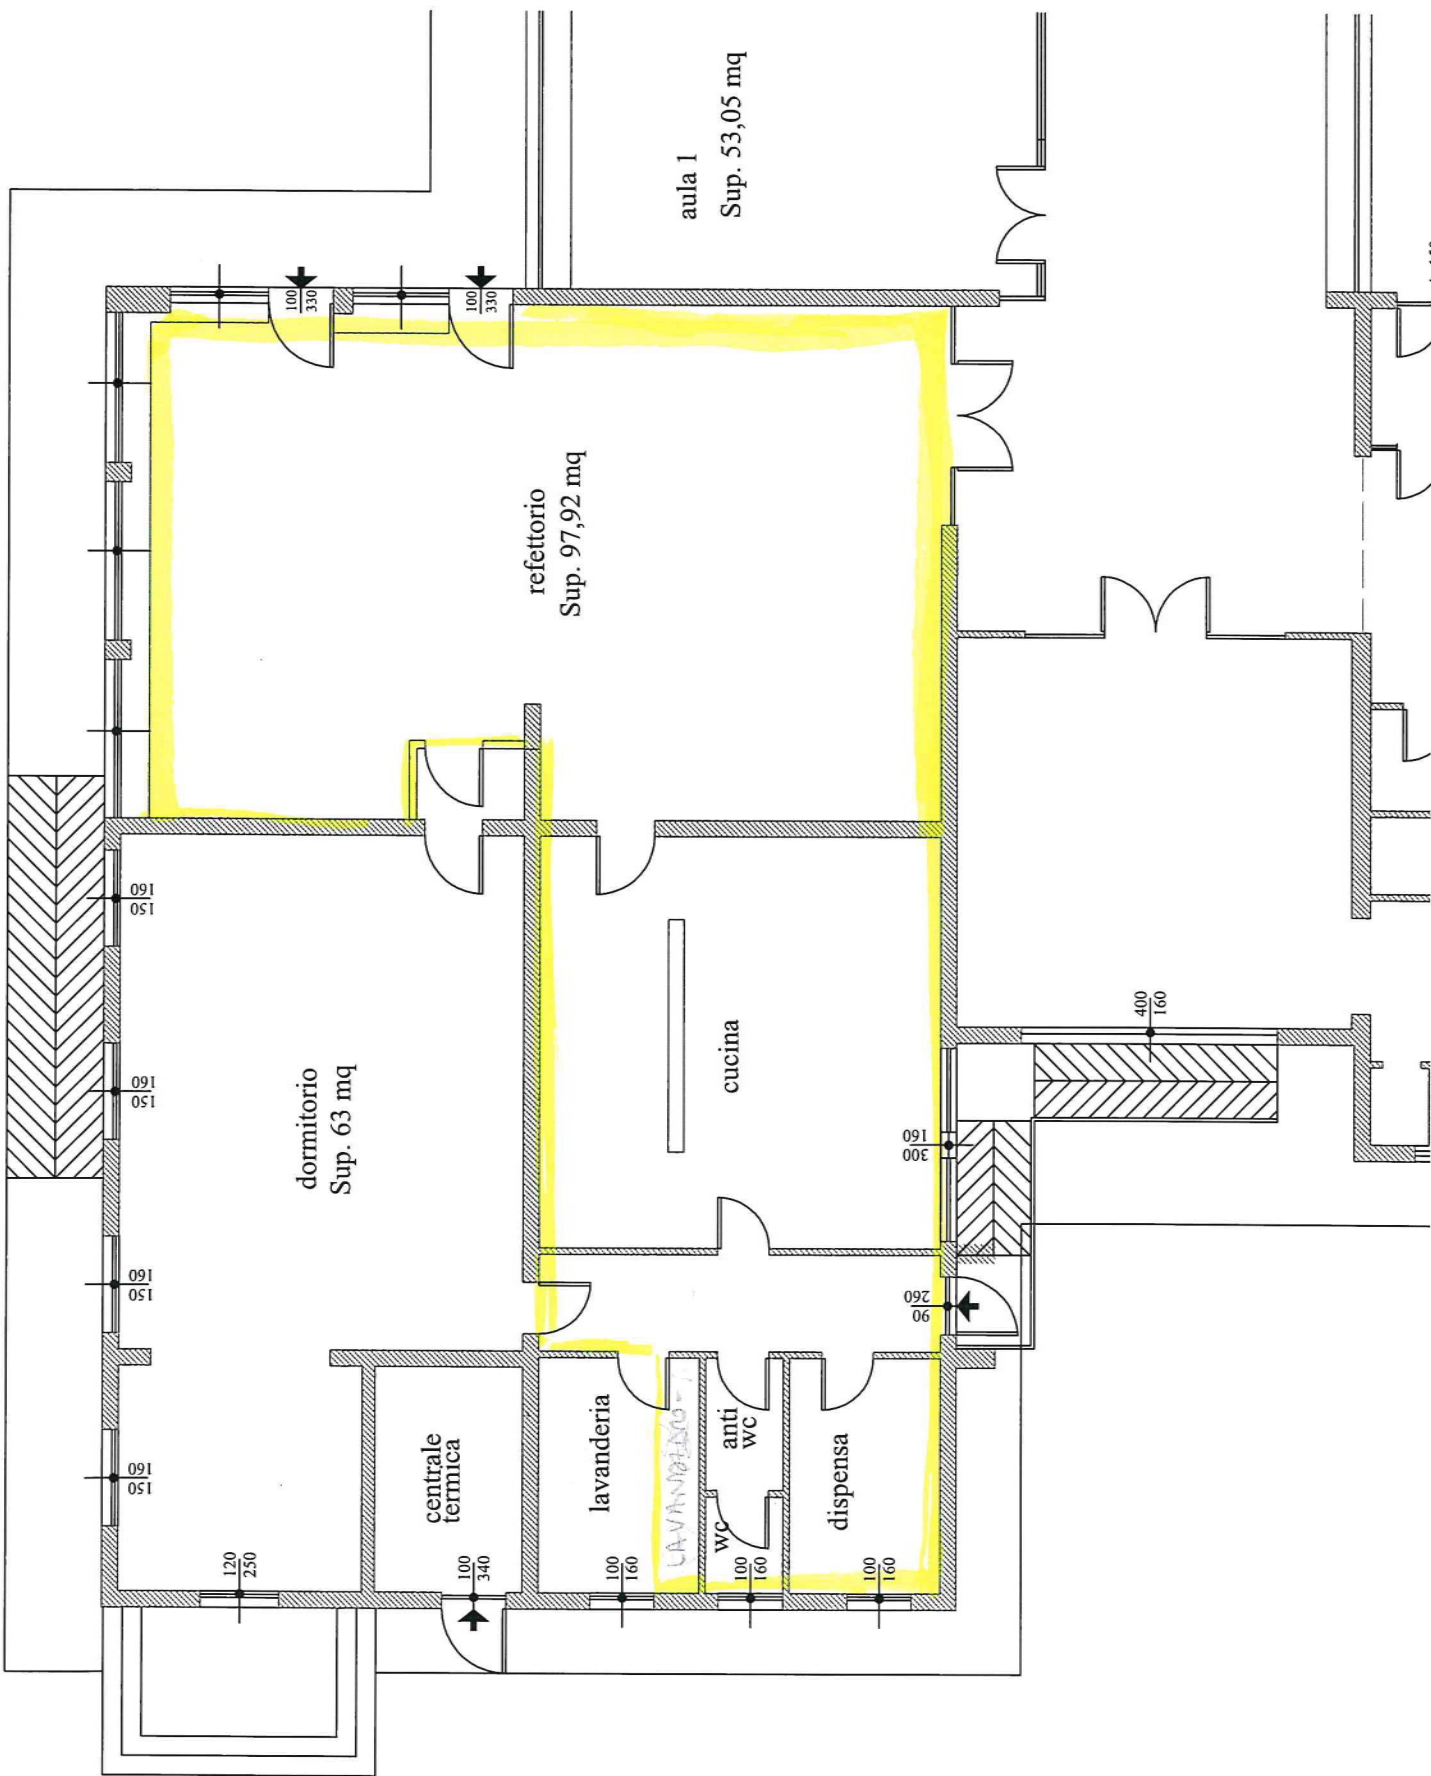

SCUOLA INFANZIA
EREMO

aula 1
Sup. 53,05 mq

refettorio
Sup. 97,92 mq

dormitorio
Sup. 63 mq

cucina

lavanderia

centrale termica

WC

anti WC

dispensa

SCUOLA INFANZIA GRAZIE

SCUOLA INFANZIA LEVATA

INFANZIA SAN SILVESTRO

NIDO BUSCOLDO

236

NIDO EREMO

PLESSO
BUSCOLDO

PLANIMETRIA GENERALE scolo 1:20K

PLESSO DI BOSCOLOPO

INFANZIA BUSCOLDO