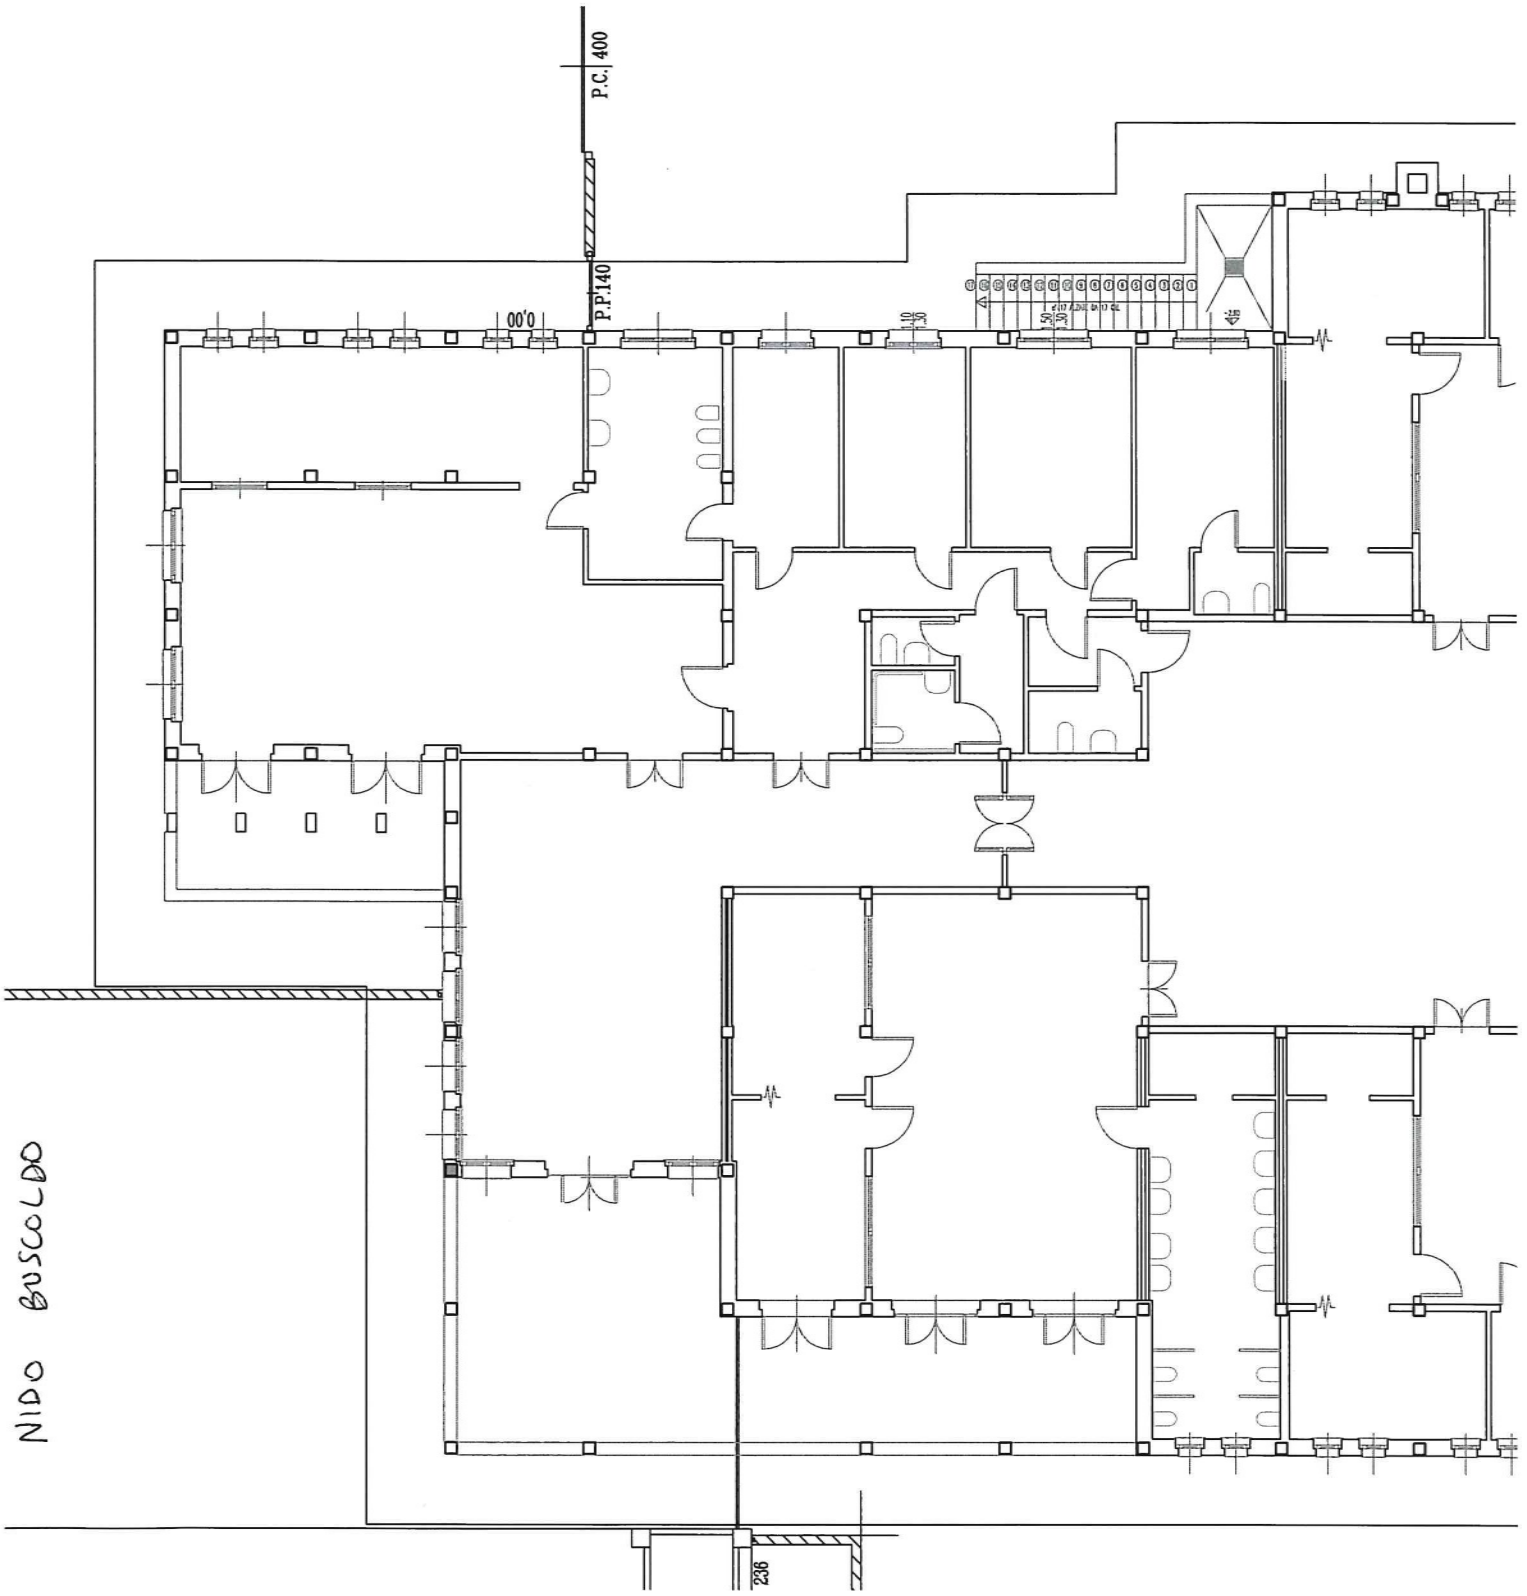

SCUOLA INFANZIA
EREMO

aula 1
Sup. 53,05 mq

refettorio
Sup. 97,92 mq

dormitorio
Sup. 63 mq

cucina

lavanderia

centrale termica

WC

anti WC

dispensa

SCUOLA INFANZIA GRAZIE

SCUOLA INFANZIA LEVATA

INFANZIA SAN SILVESTRO

NIDO BUSCOLDO

236

NIDO EREMO

PLESSO
BUSCOLDO

PLANIMETRIA GENERALE scolo 1:20K

PLESSO DI BOSCOLOPO

INFANZIA BUSCOLDO