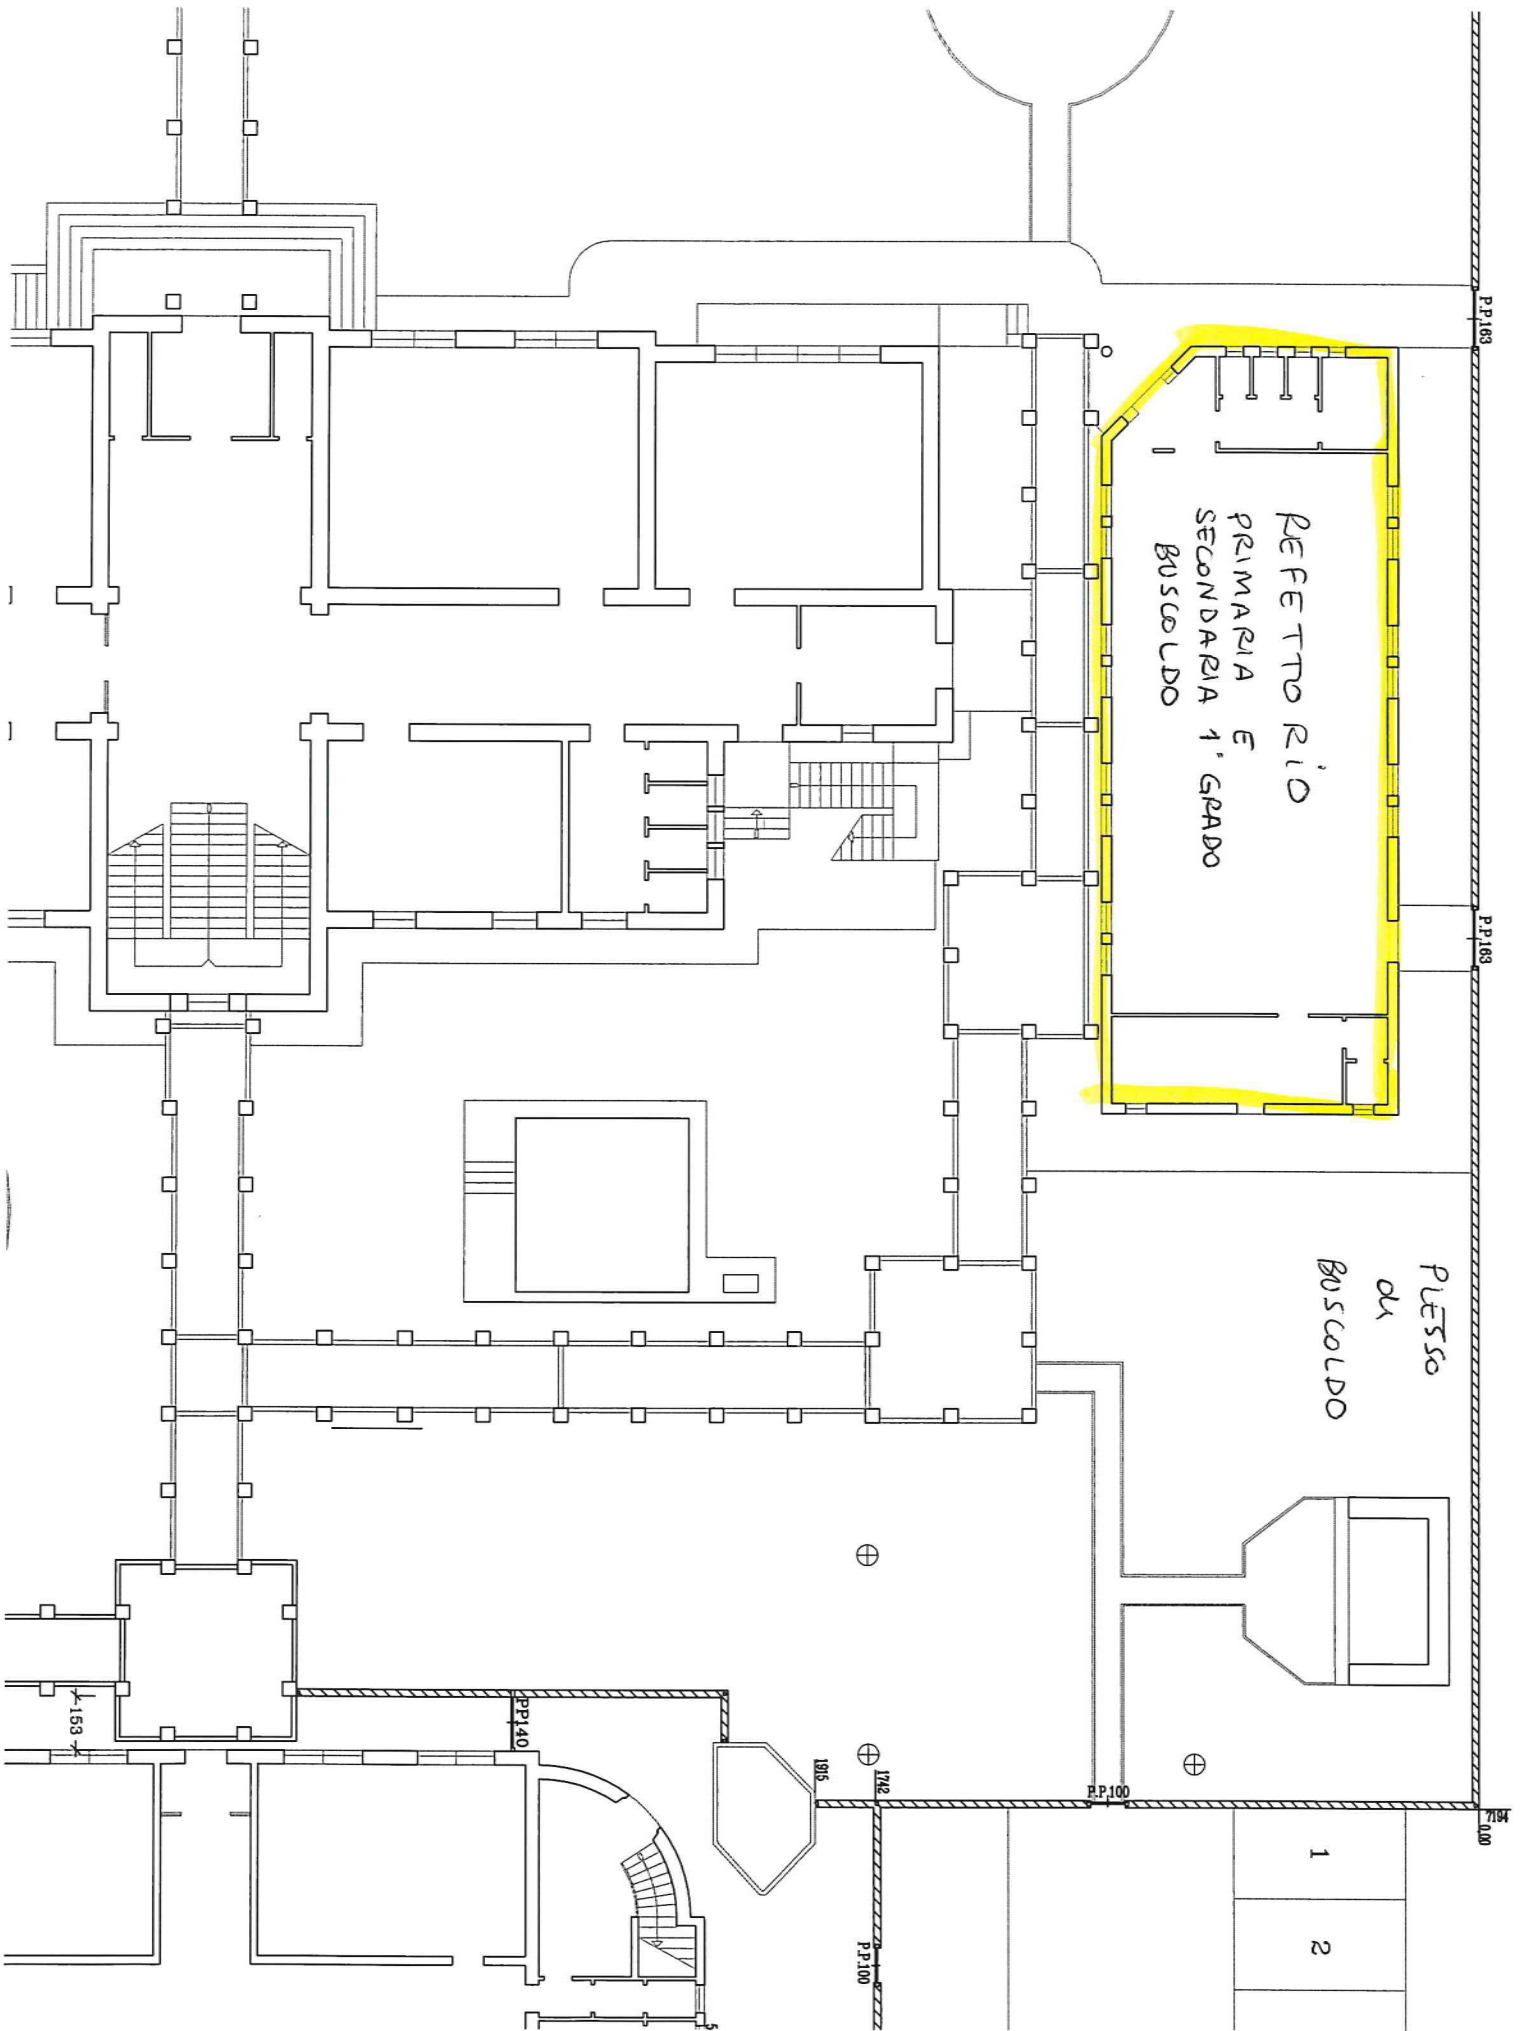

SCUOLA INFANZIA
EREMO

aula 1
Sup. 53,05 mq

refettorio
Sup. 97,92 mq

dormitorio
Sup. 63 mq

cucina

lavanderia

centrale termica

WC

anti WC

dispensa

SCUOLA INFANZIA GRAZIE

SCUOLA INFANZIA LEVATA

INFANZIA SAN SILVESTRO

NIDO BUSCOLDO

236

NIDO EREMO

PLESSO
BUSCOLDO

PLANIMETRIA GENERALE scolo 1:20K

PLESSO DI BOSCOLOPO

INFANZIA BUSCOLDO